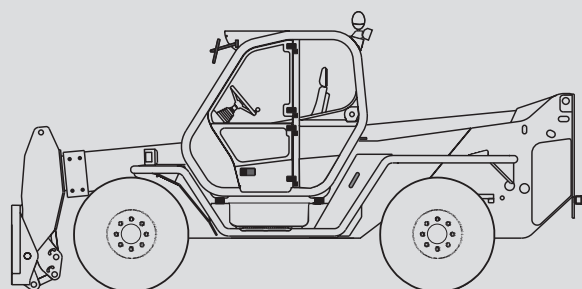

# Teleszkópos rakodógép

## PTS 72.10 D

Max. emelési magasság	9,55 m
Max. terhelhetőség	7.200 kg
Max. oldalkinyúlás	5,50 m
Szélesség	2,37 m
Hosszúság (villa nélkül)	5,35 m
Magasság	2,40 m
Súly	10.500 kg
Meghajtás	Dízel
Kitalpalás	Nem
Max. kitalpalási szélesség	n.a.
Összkerékajátás	Nem
Különböző tartozékok	Érdeklődésre