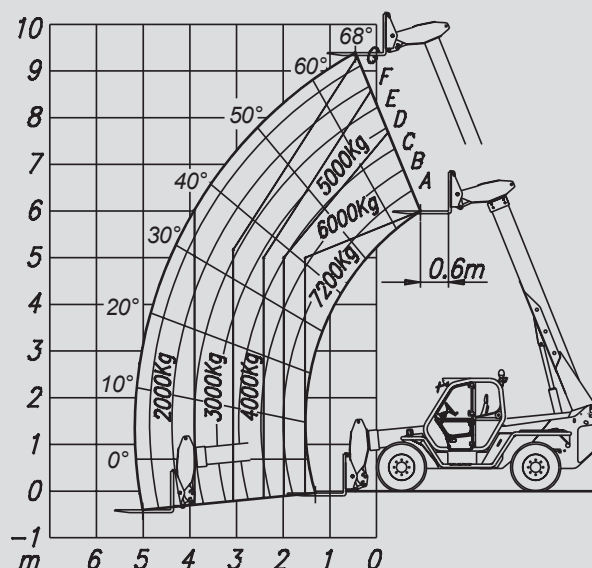

Felvilágosításért kérjük vegye fel a kapcsolatot illetékes üzletkötőnkkel vagy valamelyik kirendeltségünkkel.

A feltüntetett adatok csupán tájékoztató jellegűek. A műszaki adatok gyártói közlések. Fenntartjuk magunknak a jogot, hogy bármikor, bejelentés nélkül, specifikáció- és modellváltással éljünk.