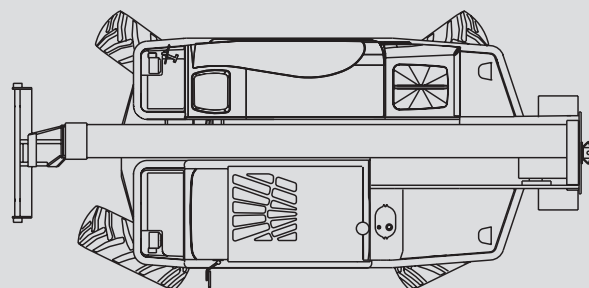

# Teleszkópos rakodógép

## PTS 72.10 D

Max. emelési magasság	9,55 m
Max. terhelhetőség	7.200 kg
Max. oldalkinyúlás	5,50 m
Szélesség	2,37 m
Hosszúság (villa nélkül)	5,35 m
Magasság	2,40 m
Súly	10.500 kg
Meghajtás	Dízel
Kitalpalás	Nem
Max. kitalpalási szélesség	n.a.
Összkerékajátás	Nem
Különböző tartozékok	Érdeklődésre