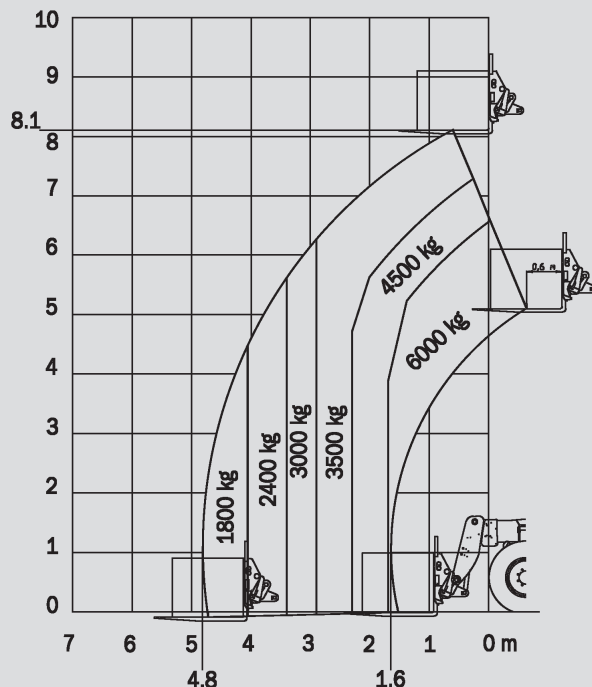

Felvilágosításért kérjük vegye fel a kapcsolatot illetékes üzletkötőnkkel vagy valamelyik kirendeltségünkkel.

A feltüntetett adatok csupán tájékoztató jellegűek. A műszaki adatok gyártói közlések. Fenntartjuk magunknak a jogot, hogy bármikor, bejelentés nélkül, specifikáció- és modellváltással éljünk.