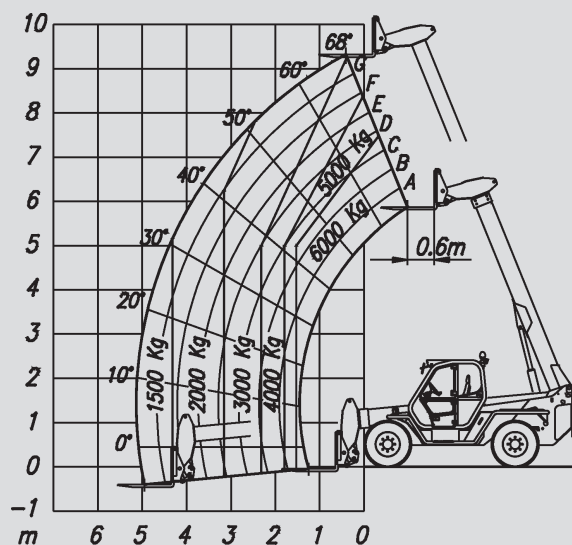

Felvilágosításért kérjük vegye fel a kapcsolatot illetékes üzletkötőnkkel vagy valamelyik kirendeltségünkkel.

A feltüntetett adatok csupán tájékoztató jellegűek. A műszaki adatok gyártói közlések. Fenntartjuk magunknak a jogot, hogy bármikor, bejelentés nélkül, specifikáció- és modellváltással éljünk.