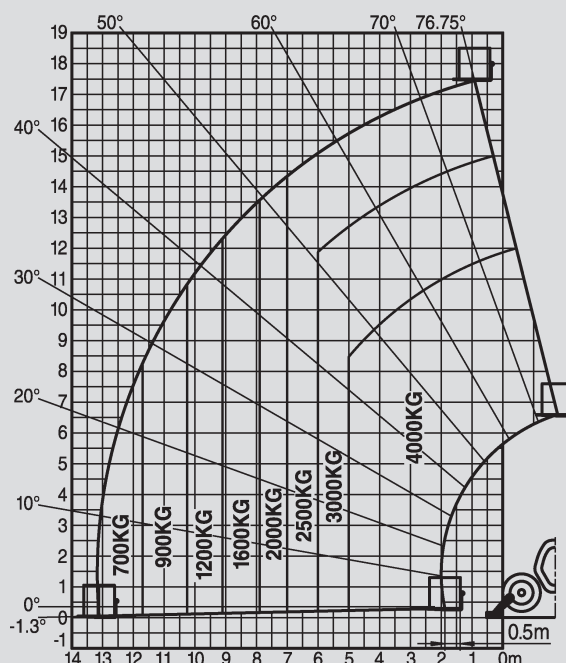

Felvilágosításért kérjük vegye fel a kapcsolatot illetékes üzletkötőnkkel vagy valamelyik kirendeltségünkkel.

A feltüntetett adatok csupán tájékoztató jellegűek. A műszaki adatok gyártói közlések. Fenntartjuk magunknak a jogot, hogy bármikor, bejelentés nélkül, specifikáció- és modellváltással éljünk.