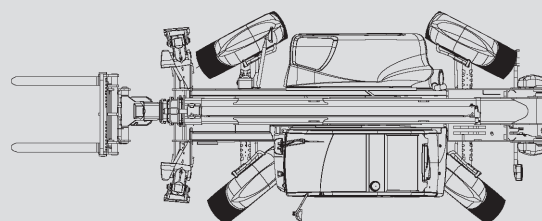

# Teleszkópos rakodógép

## PTS 40.18 D

Max. emelési magasság	17,50 m
Max. terhelhetőség	4.000 kg
Max. oldalkinyúlás	13,17 m
Szélesség	2,42 m
Hosszúság (villa nélkül)	6,27 m
Magasság	2,50 m
Súly	12.400 kg
Meghajtás	Dízel
Kitalpalás	Nem
Max. kitalpalási szélesség	n.a.
Összkerékajítás	Igen
Különböző tartozékok	Érdeklődésre