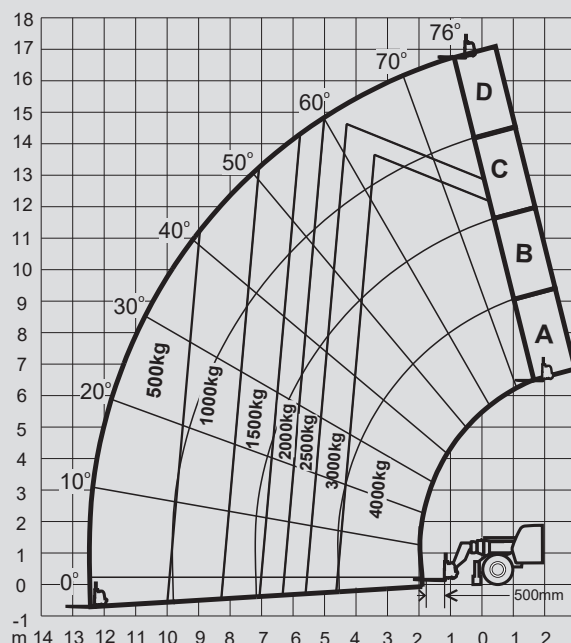

Felvilágosításért kérjük vegye fel a kapcsolatot illetékes üzletkötőnkkel vagy valamelyik kirendeltségünkkel.

A feltüntetett adatok csupán tájékoztató jellegűek. A műszaki adatok gyártói közlések. Fenntartjuk magunknak a jogot, hogy bármikor, bejelentés nélkül, specifikáció- és modellváltással éljünk.