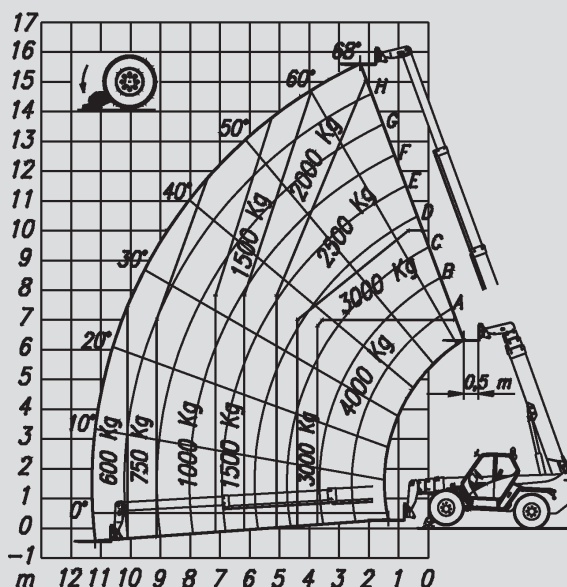

Felvilágosításért kérjük vegye fel a kapcsolatot illetékes üzletkötőnkkel vagy valamelyik kirendeltségünkkel.

A feltüntetett adatok csupán tájékoztató jellegűek. A műszaki adatok gyártói közlések. Fenntartjuk magunknak a jogot, hogy bármikor, bejelentés nélkül, specifikáció- és modellváltással éljünk.