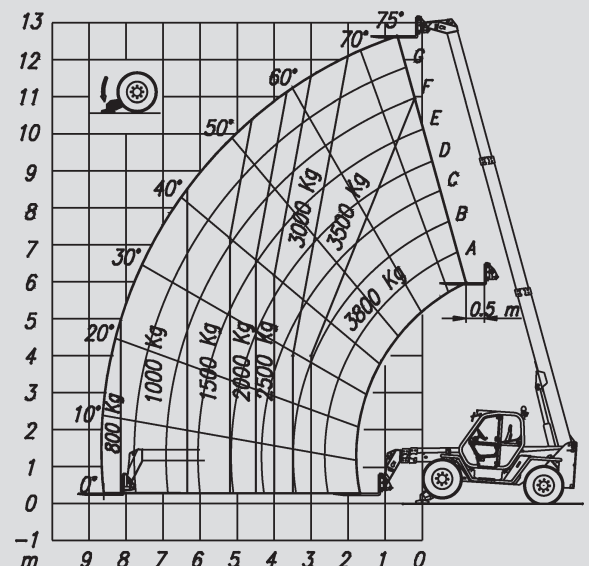

Felvilágosításért kérjük vegye fel a kapcsolatot illetékes üzletkötőnkkel vagy valamelyik kirendeltségünkkel.

A feltüntetett adatok csupán tájékoztató jellegűek. A műszaki adatok gyártói közlések. Fenntartjuk magunknak a jogot, hogy bármikor, bejelentés nélkül, specifikáció- és modellváltással éljünk.