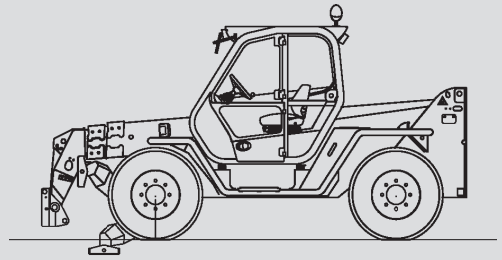

Teleszkópos rakodógép

PTS 38.13 D

Max. emelési magasság	12,60 m
Max. terhelhetőség	3.800 kg
Max. oldalkinyúlás	8,60 m
Szélesség	2,22 m
Hosszúság (villa nélkül)	5,24 m
Magasság	2,44 m
Súly	8.650 kg
Meghajtás	Dízel
Kitalpalás	Igen
Max. kitalpalási szélesség	n.a.
Összkerékajátás	Igen
Különböző tartozékok	Érdeklődésre