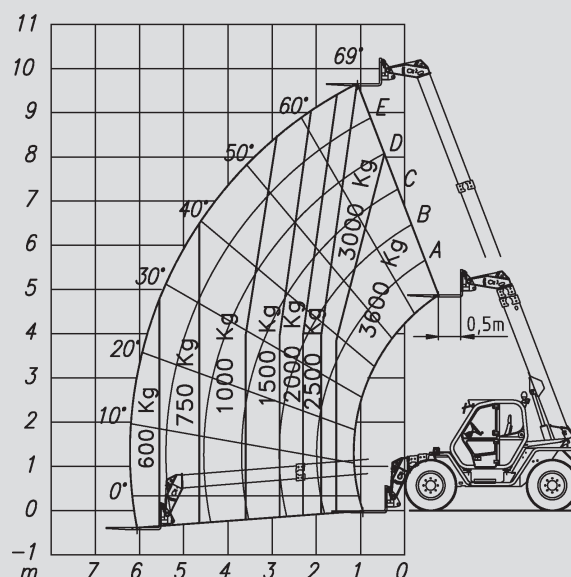

Felvilágosításért kérjük vegye fel a kapcsolatot illetékes üzletkötőnkkel vagy valamelyik kirendeltségünkkel.

A feltüntetett adatok csupán tájékoztató jellegűek. A műszaki adatok gyártói közlések. Fenntartjuk magunknak a jogot, hogy bármikor, bejelentés nélkül, specifikáció- és modellváltással éljünk.