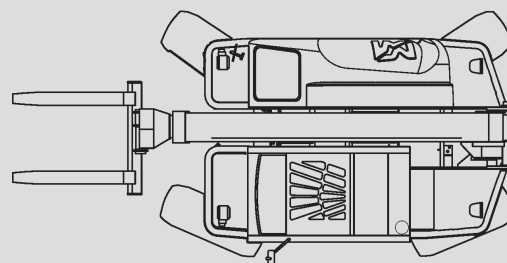

Teleszkópos rakodógép

PTS 36.10 D

Max. emelési magasság	9,70 m
Max. terhelhetőség	3.600 kg
Max. oldalkinyúlás	6,20 m
Szélesség	2,23 m
Hosszúság (villa nélkül)	4,35 m
Magasság	2,47 m
Súly	7.350 kg
Meghajtás	Dízel
Kitalpalás	Nem
Max. kitalpalási szélesség	n.a.
Összkerékajátás	Igen
Különböző tartozékok	Érdeklődésre