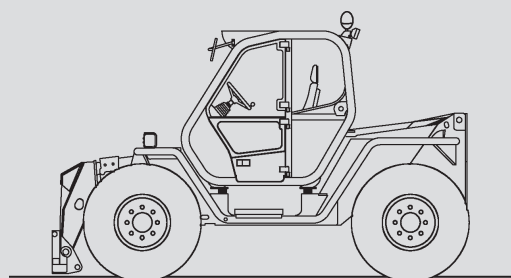

Teleszkópos rakodógép

PTS 36.10 D

Max. emelési magasság	9,70 m
Max. terhelhetőség	3.600 kg
Max. oldalkinyúlás	6,20 m
Szélesség	2,23 m
Hosszúság (villa nélkül)	4,35 m
Magasság	2,47 m
Súly	7.350 kg
Meghajtás	Dízel
Kitalpalás	Nem
Max. kitalpalási szélesség	n.a.
Összkerékajátás	Igen
Különböző tartozékok	Érdeklődésre