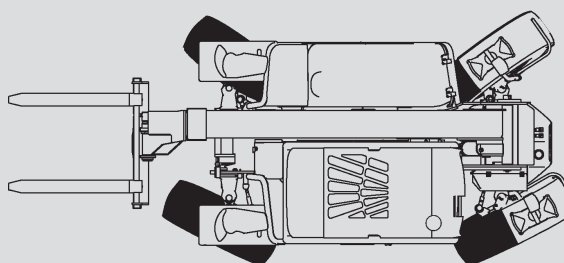

# Teleszkópos rakodógép

## PTS 32.6 D

Max. emelési magasság	6,40 m
Max. terhelhetőség	3.200 kg
Max. oldalkinyúlás	3,40 m
Szélesség	2,00 m
Hosszúság (villa nélkül)	4,22 m
Magasság	2,00 m
Súly	6.300 kg
Meghajtás	Dízel
Kitalpalás	Nem
Max. kitalpalási szélesség	n.a.
Összkerékajítás	Igen
Különböző tartozékok	Érdeklődésre