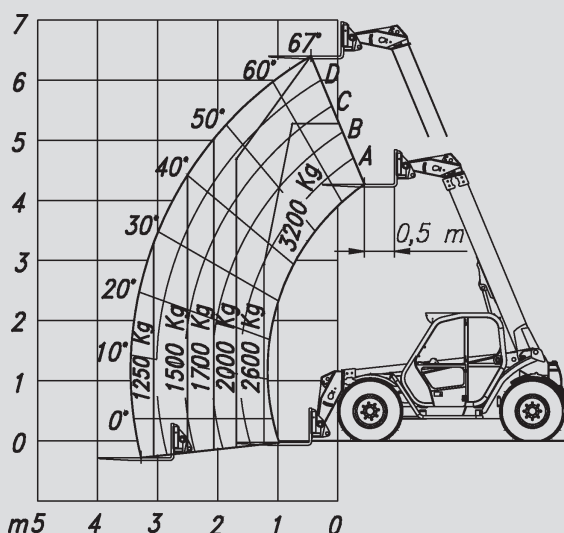

Felvilágosításért kérjük vegye fel a kapcsolatot illetékes üzletkötőnkkel vagy valamelyik kirendeltségünkkel.

A feltüntetett adatok csupán tájékoztató jellegűek. A műszaki adatok gyártói közlések. Fenntartjuk magunknak a jogot, hogy bármikor, bejelentés nélkül, specifikáció- és modellváltással éljünk.