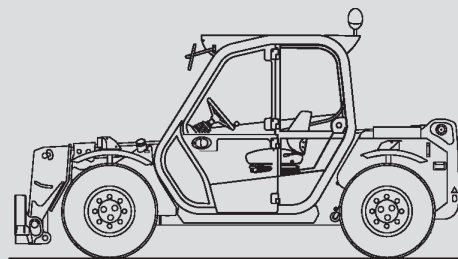

Teleszkópos rakodógép

PTS 25.6 D

Max. emelési magasság	5,90 m
Max. terhelhetőség	2.500 kg
Max. oldalkinyúlás	3,30 m
Szélesség	1,80 m
Hosszúság (villa nélkül)	3,90 m
Magasság	1,92 m
Súly	4.500 kg
Meghajtás	Dízel
Kitalpalás	Nem
Max. kitalpalási szélesség	n.a.
Összkerékajátás	Igen
Különböző tartozékok	Érdeklődésre