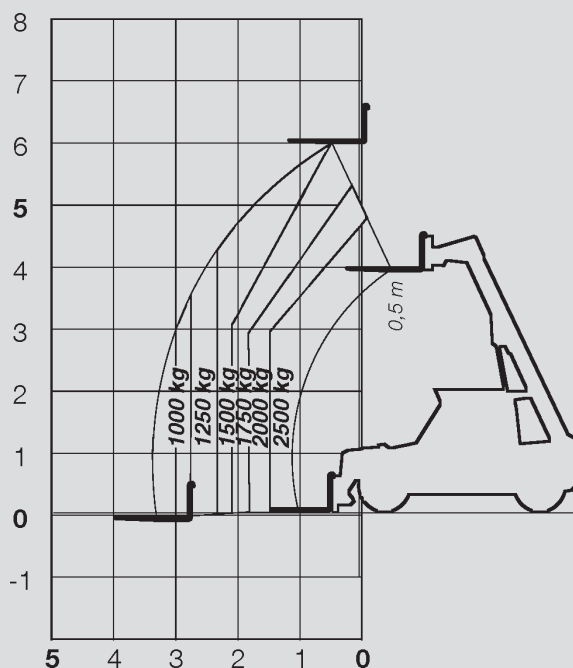

Felvilágosításért kérjük vegye fel a kapcsolatot illetékes üzletkötőnkkel vagy valamelyik kirendeltségünkkel.

A feltüntetett adatok csupán tájékoztató jellegűek. A műszaki adatok gyártói közlések. Fenntartjuk magunknak a jogot, hogy bármikor, bejelentés nélkül, specifikáció- és modellváltással éljünk.