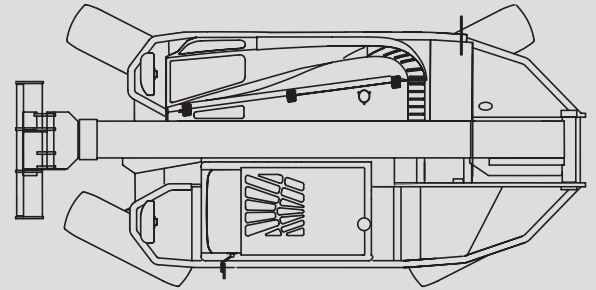

Teleszkópos rakodógép

PTS 120.10 D

Max. emelési magasság	9,80 m
Max. terhelhetőség	12.000 kg
Max. oldalkinyúlás	5,10 m
Szélesség	2,40 m
Hosszúság (villa nélkül)	5,74 m
Magasság	2,85 m
Súly	15.650 kg
Meghajtás	Dízel
Kitalpalás	Nem
Max. kitalpalási szélesség	n.a.
Összkerékajítás	Nem
Különböző tartozékok	Érdeklődésre