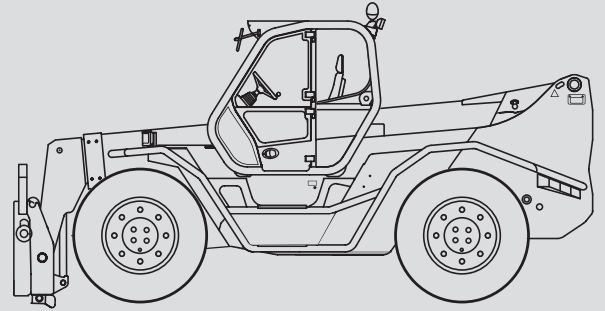

Teleszkópos rakodógép

PTS 120.10 D

Max. emelési magasság	9,80 m
Max. terhelhetőség	12.000 kg
Max. oldalkinyúlás	5,10 m
Szélesség	2,40 m
Hosszúság (villa nélkül)	5,74 m
Magasság	2,85 m
Súly	15.650 kg
Meghajtás	Dízel
Kitalpalás	Nem
Max. kitalpalási szélesség	n.a.
Összkerékajítás	Nem
Különböző tartozékok	Érdeklődésre