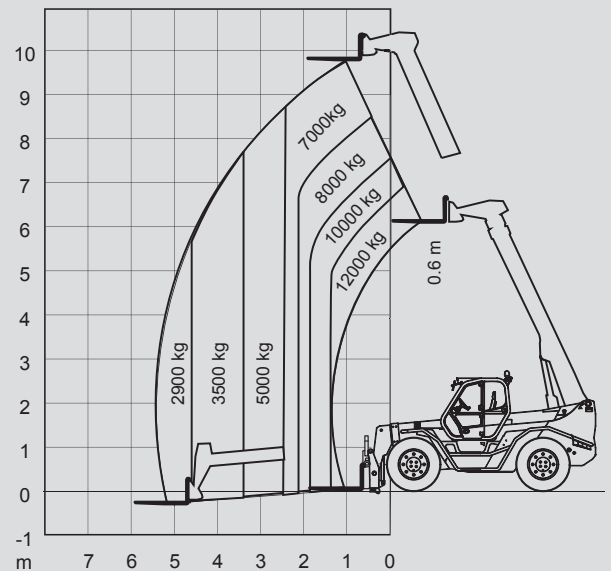

Felvilágosításért kérjük vegye fel a kapcsolatot illetékes üzletkötőnkkel vagy valamelyik kirendeltségünkkel.

A feltüntetett adatok csupán tájékoztató jellegűek. A műszaki adatok gyártói közlések. Fenntartjuk magunknak a jogot, hogy bármikor, bejelentés nélkül, specifikáció- és modellváltással éljünk.