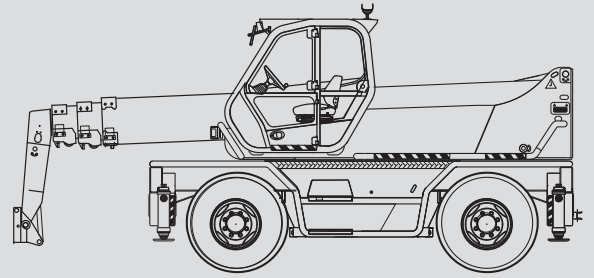

# Teleszkópos rakodógép

## PTS-R 45.21 D

Max. emelési magasság	20,80 m
Max. terhelhetőség	4.500 kg
Max. oldalkinyúlás	17,80 m
Szélesség	2,40 m
Hosszúság (villa nélkül)	6,98 m
Magasság	2,99 m
Súly	15.400 kg
Meghajtás	Dízél
Kitalpalás	Igen
Max. kitalpalási szélesség	5,03 x 4,95 m
Összkerékajátás	Igen
Különböző tartozékok	Érdeklődésre