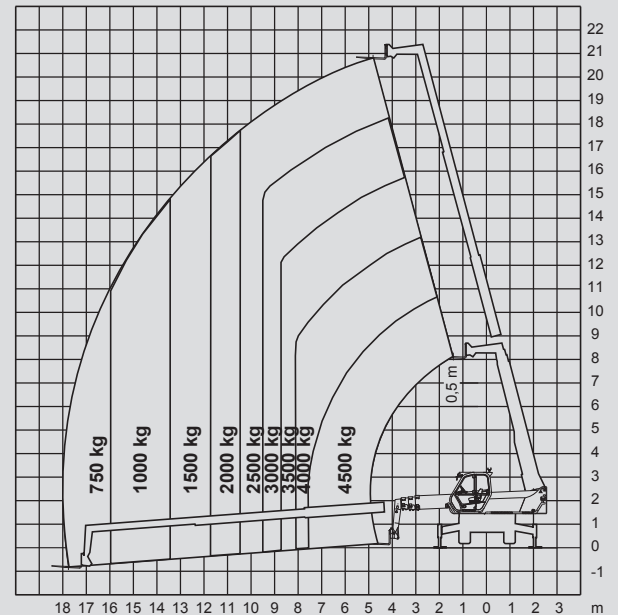

Felvilágosításért kérjük vegye fel a kapcsolatot illetékes üzletkötőnkkel vagy valamelyik kirendeltségünkkel.

A feltüntetett adatok csupán tájékoztató jellegűek. A műszaki adatok gyártói közlések. Fenntartjuk magunknak a jogot, hogy bármikor, bejelentés nélkül, specifikáció- és modellváltással éljünk.