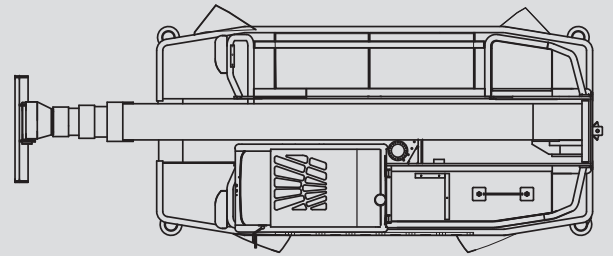

## PTS-R 45.21 D

Max. emelési magasság	20,80 m
Max. terhelhetőség	4.500 kg
Max. oldalkinyúlás	17,80 m
Szélesség	2,40 m
Hosszúság (villa nélkül)	6,98 m
Magasság	2,99 m
Súly	15.400 kg
Meghajtás	Dízél
Kitalpalás	Igen
Max. kitalpalási szélesség	5,03 x 4,95 m
Összkerékajátás	Igen
Különböző tartozékok	Érdeklődésre