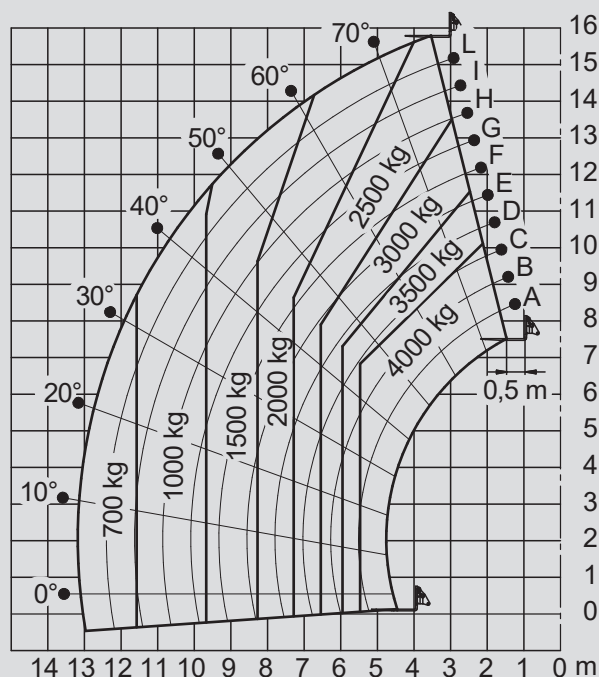

Felvilágosításért kérjük vegye fel a kapcsolatot illetékes üzletkötőnkkel vagy valamelyik kirendeltségünkkel.

A feltüntetett adatok csupán tájékoztató jellegűek. A műszaki adatok gyártói közlések. Fenntartjuk magunknak a jogot, hogy bármikor, bejelentés nélkül, specifikáció- és modellváltással éljünk.