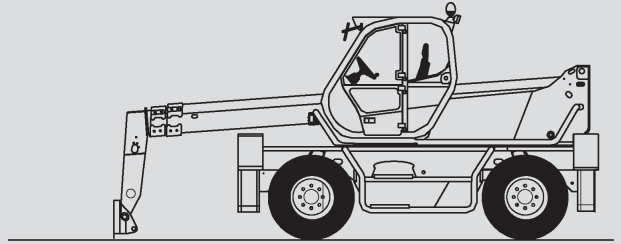

Teleszkópos rakodógép

PTS-R 38.16 D

Max. emelési magasság	15,74 m
Max. terhelhetőség	3.800 kg
Max. oldalkinyúlás	12,98 m
Szélesség	2,24 m
Hosszúság (villa nélkül)	6,24 m
Magasság	2,85 m
Súly	12.080 kg
Meghajtás	Dízel
Kitalpalás	Igen
Max. kitalpalási szélesség	3,75 m
Összkerékajátás	Igen
Különböző tartozékok	Érdeklődésre