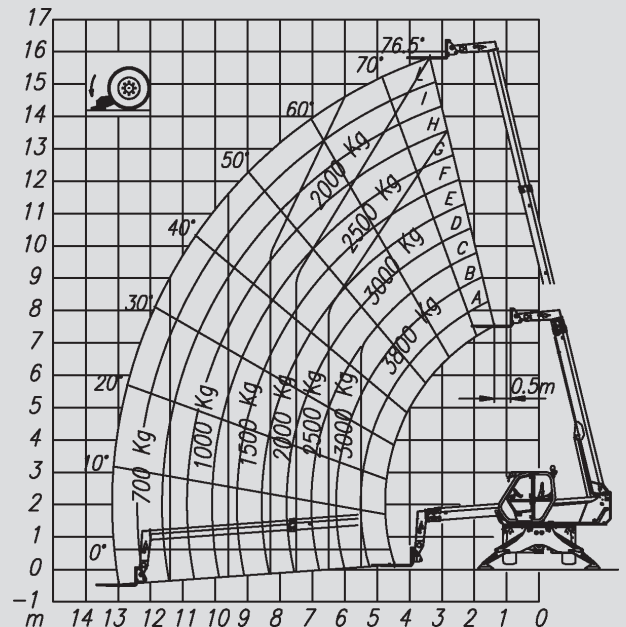

Felvilágosításért kérjük vegye fel a kapcsolatot illetékes üzletkötőnkkel vagy valamelyik kirendeltségünkkel.

A feltüntetett adatok csupán tájékoztató jellegűek. A műszaki adatok gyártói közlések. Fenntartjuk magunknak a jogot, hogy bármikor, bejelentés nélkül, specifikáció- és modellváltással éljünk.