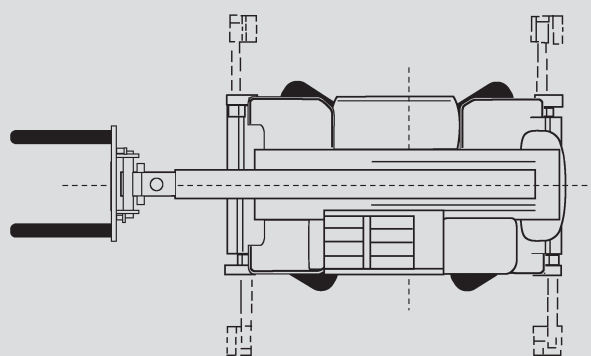

## PTS-R 50.21 D

Max. emelési magasság	20,60 m
Max. terhelhetőség	5.000 kg
Max. oldalkinyúlás	18,10 m
Szélesség	2,43 m
Hosszúság (villa nélkül)	6,78 m
Magasság	3,05 m
Súly	16.095 kg
Meghajtás	Dízél
Kitalpalás	Igen
Max. kitalpalási szélesség	5,10 m
Összkerékajátás	Igen
Különböző tartozékok	Érdeklődésre