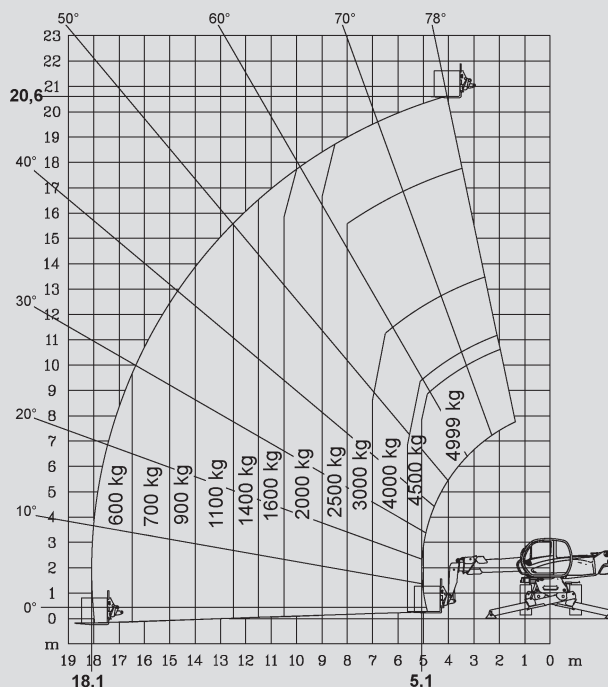

Felvilágosításért kérjük vegye fel a kapcsolatot illetékes üzletkötőnkkel vagy valamelyik kirendeltségünkkel.

A feltüntetett adatok csupán tájékoztató jellegűek. A műszaki adatok gyártói közlések. Fenntartjuk magunknak a jogot, hogy bármikor, bejelentés nélkül, specifikáció- és modellváltással éljünk.