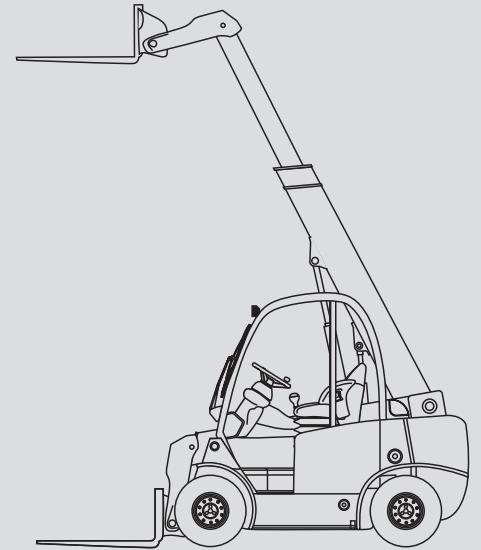

Vysokozdvížné vozíky

PTHS 35 D

Max. emelési magasság	4,35 m
Max. terhelhetőség	3.500 kg
Max. oldalkinyúlás	2,39 m
Szélesség	1,40 m
Hosszúság (villa nélkül)	3,20 m
Magasság	2,20 m
Súly	5.500 kg
Meghajtás	Dízél
Összkerékajátás	Igen
Fekete kerék	Igen