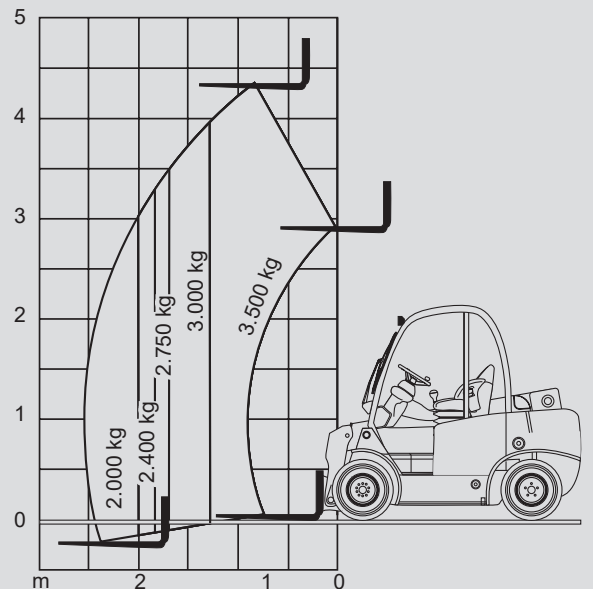

Felvilágosításért kérjük vegye fel a kapcsolatot illetékes üzletkötőnkkel vagy valamelyik kirendeltségünkkel.

A feltüntetett adatok csupán tájékoztató jellegűek. A műszaki adatok gyártói közlések. Fenntartjuk magunknak a jogot, hogy bármikor, bejelentés nélkül, specifikáció- és modellváltással éljünk.