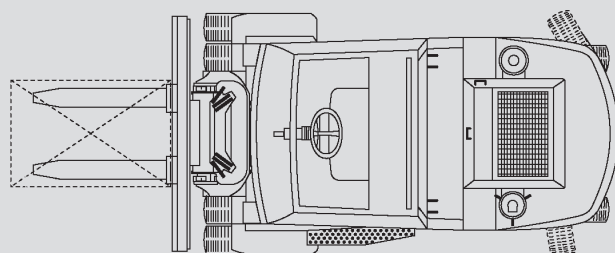

## PHS 90 D

Max. emelési magasság	4,50 m
Max. terhelhetőség	9.000 kg
Szélesség	2,00 m
Hosszúság (villa nélkül)	3,84 m
Magasság (védőtető)	2,71 m
Minimális behajtási magasság	3,08 m
Súly	12.500 kg
Meghajtás	Dízel
Összkerék-hajtás	Nem
Fekete kerék	Igen