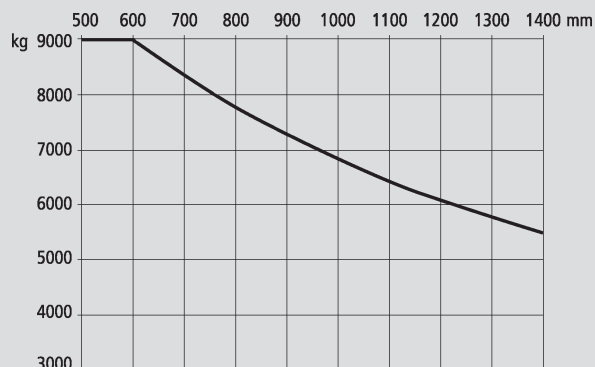

Terhelhetőség

Prangl-Hungaria Kft. | Autódaru kölcsönzés | Nehézgép-szállítás | Szerelőállványok | Villás targoncák / Teleszkópos rakodógépek | Nehézteher-bemozgatás

A-1230 Wien
Richard-Tauber-Gasse 8
Tel.: +43 (0)5 0995
Fax: +43 (0)5 0995-11033
wien@prangl.at

A-8141 Premstätten
Josef Prangl Straße 1
Tel.: +43 (0)5 0995
Fax: +43 (0)5 0995-12018
premaetten@prangl.at

A-4490 St. Florian
Tagerbachstraße 1
Tel.: +43 (0)5 0995
Fax: +43 (0)5 0995-13020
stflorian@prangl.at

A-3100 St. Pölten
Keilweg 5
Tel.: +43 (0)5 0995
Fax: +43 (0)5 0995-14010
stpoelten@prangl.at

A-9130 Poggendorf
Landesstraße 12
Tel.: +43 (0)5 0995
Fax: +43 (0)5 0995-15050
poggendorf@prangl.at

A-6220 Buch/Tirol
St. Margarethen 152 d
Tel.: +43 (0)5 0995
Fax: +43 (0)5 0995-16010
buch@prangl.at

H-1239 Budapest
Ócsai út 5.
Tel.: +36 1 289 49 00
Fax: +36 1 289 49 01
office@prangl.hu

SK-90301 Senec
Železničná 26A
Tel.: +421 (0)2 402 094-11
Fax: +421 (0)2 402 094-20
office@prangl.sk

SI-2311 Hoče
Miklavška cesta 82
Tel.: +386 (0)2 613 09-20
Fax: +386 (0)2 613 09-25
office@prangl.si

HR-10434 Strmec Samoborski
Ul. kralja Tomislava 20
Tel.: +385 (0)1 556 5693
Fax: +385 (0)1 556 5692
office@prangl.hr