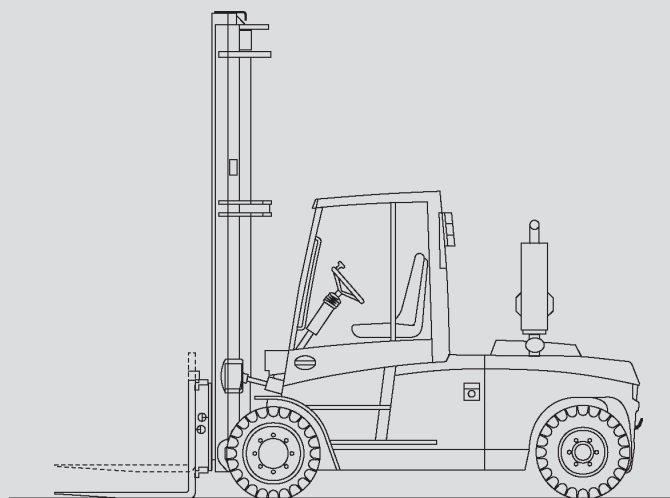

## PHS 90 D

Max. emelési magasság	4,50 m
Max. terhelhetőség	9.000 kg
Szélesség	2,00 m
Hosszúság (villa nélkül)	3,84 m
Magasság (védőtető)	2,71 m
Minimális behajtási magasság	3,08 m
Súly	12.500 kg
Meghajtás	Dízel
Összkerék-hajtás	Nem
Fekete kerék	Igen