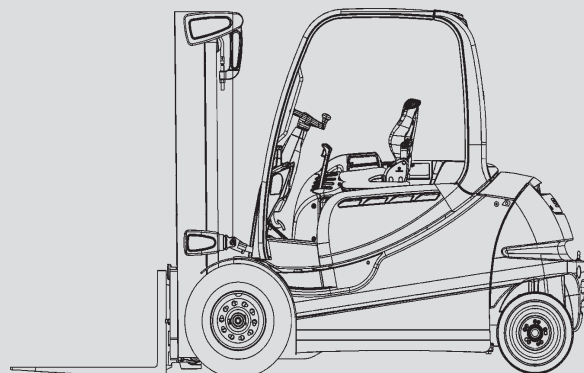

Villás targonca

PHS 50 E

Max. emelési magasság	5,08 - 5,38 m
Max. terhelhetőség	5.000 kg
Szélesség	1,40 m
Hosszúság (villa nélkül)	2,89 m
Magasság (védőtető)	2,32 m
Minimális behajtási magasság	2,50 - 2,60 m
Súly	7.121 kg
Meghajtás	Elektromos
Összkerékajítás	Nem
Fekete kerék	Igen