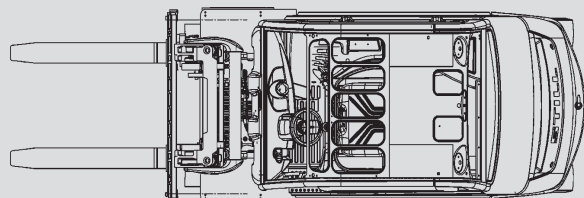

Villás targonca

PHS 50 E

Max. emelési magasság	5,08 - 5,38 m
Max. terhelhetőség	5.000 kg
Szélesség	1,40 m
Hosszúság (villa nélkül)	2,89 m
Magasság (védőtető)	2,32 m
Minimális behajtási magasság	2,50 - 2,60 m
Súly	7.121 kg
Meghajtás	Elektromos
Összkerékajítás	Nem
Fekete kerék	Igen