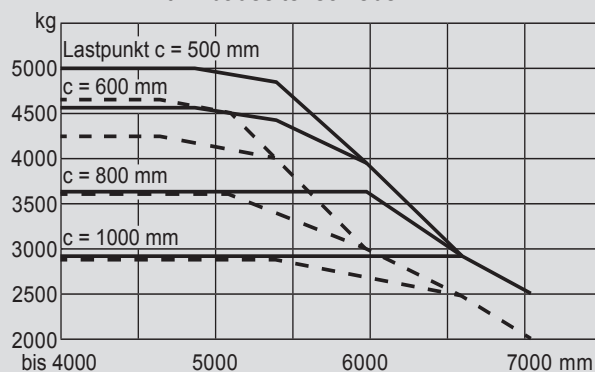

Felvilágosításért kérjük vegye fel a kapcsolatot illetékes üzletkötőnkkel vagy valamelyik kirendeltségünkkel.

A feltüntetett adatok csupán tájékoztató jellegűek. A műszaki adatok gyártói közlések. Fenntartjuk magunknak a jogot, hogy bármikor, bejelentés nélkül, specifikáció- és modellváltással éljünk.

— Ohne Anbauseitenschieber
- - - Mit Anbauseitenschieber