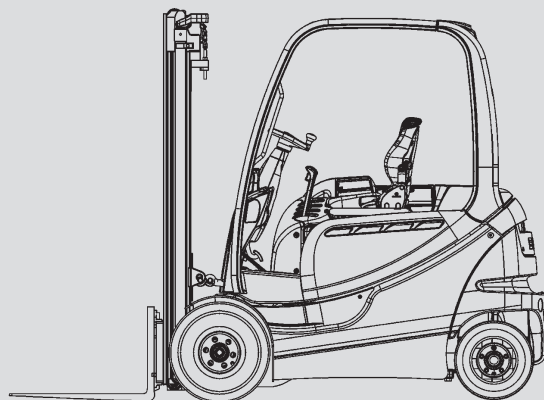

## PHS 35 E

Max. emelési magasság	5,08 - 6,64 m
Max. terhelhetőség	3.500 kg
Szélesség	1,20 - 1,30 m
Hosszúság (villa nélkül)	2,43 - 2,58 m
Magasság (védőtető)	2,23 m
Minimális behajtási magasság	2,38 - 2,93 m
Súly	5.040 - 5.500 kg
Meghajtás	Elektromos
Összkerékajítás	Nem
Fekete kerék	Igen