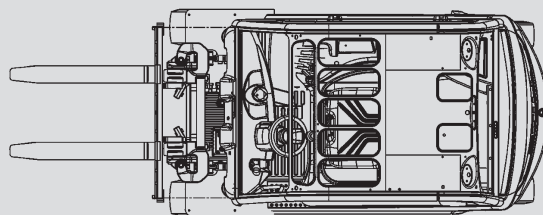

## PHS 35 E

Max. emelési magasság	5,08 - 6,64 m
Max. terhelhetőség	3.500 kg
Szélesség	1,20 - 1,30 m
Hosszúság (villa nélkül)	2,43 - 2,58 m
Magasság (védőtető)	2,23 m
Minimális behajtási magasság	2,38 - 2,93 m
Súly	5.040 - 5.500 kg
Meghajtás	Elektromos
Összkerékajítás	Nem
Fekete kerék	Igen