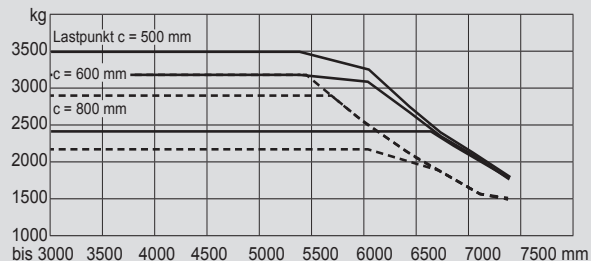

Felvilágosításért kérjük vegye fel a kapcsolatot illetékes üzletkötőnkkel vagy valamelyik kirendeltségünkkel.

A feltüntetett adatok csupán tájékoztató jellegűek. A műszaki adatok gyártói közlések. Fenntartjuk magunknak a jogot, hogy bármikor, bejelentés nélkül, specifikáció- és modellváltással éljünk.

— ohne Seitenschieber - - - mit Anbauseitenschieber