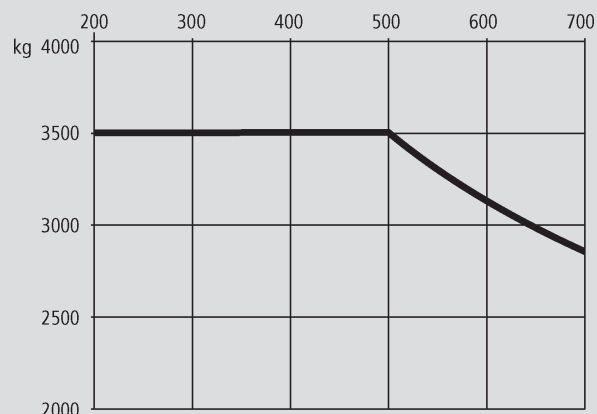

Terhelhetőség

Prangl-Hungaria Kft. | Autódaru kölcsönzés | Nehézgép-szállítás | Szerelőállványok | Villás targoncák / Teleszkópos rakodógépek | Nehézteher-bemozgatás

A-1230 Wien
Richard-Tauber-Gasse 8
Tel.: +43 (0)5 0995
Fax: +43 (0)5 0995-11033
wien@prangl.at

A-8141 Premstätten
Josef Prangl Straße 1
Tel.: +43 (0)5 0995
Fax: +43 (0)5 0995-12018
premsstaetten@prangl.at

A-4490 St. Florian
Tagerbachstraße 1
Tel.: +43 (0)5 0995
Fax: +43 (0)5 0995-13020
stflorian@prangl.at

A-3100 St. Pölten
Keilweg 5
Tel.: +43 (0)5 0995
Fax: +43 (0)5 0995-14010
stpoelten@prangl.at

A-9130 Poggendorf
Landesstraße 12
Tel.: +43 (0)5 0995
Fax: +43 (0)5 0995-15050
poggendorf@prangl.at

A-6220 Buch/Tirol
St. Margarethen 152 d
Tel.: +43 (0)5 0995
Fax: +43 (0)5 0995-16010
buch@prangl.at

H-1239 Budapest
Ócsai út 5.
Tel.: +36 1 289 49 00
Fax: +36 1 289 49 01
office@prangl.hu

SK-90301 Senec
Železničná 26A
Tel.: +421 (0)2 402 094-11
Fax: +421 (0)2 402 094-20
office@prangl.sk

SI-2311 Hoče
Miklavška cesta 82
Tel.: +386 (0)2 613 09-20
Fax: +386 (0)2 613 09-25
office@prangl.si

HR-10434 Strmec Samoborski
Ul. kralja Tomislava 20
Tel.: +385 (0)1 556 5693
Fax: +385 (0)1 556 5692
office@prangl.hr