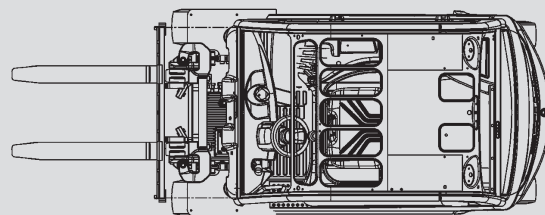

Villás targonca

PHS 30 E

Max. emelési magasság	4,44 - 6,04 m
Max. terhelhetőség	3.000 kg
Szélesség	1,20 m
Hosszúság (villa nélkül)	2,43 m
Magasság (védőtető)	2,23 m
Minimális behajtási magasság	2,13 - 2,73 m
Súly	5.040 kg
Meghajtás	Elektromos
Összkerékajítás	Nem
Fekete kerék	Igen