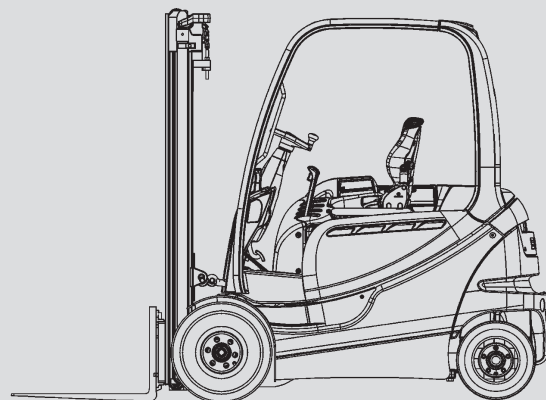

Villás targonca

PHS 30 E

Max. emelési magasság	4,44 - 6,04 m
Max. terhelhetőség	3.000 kg
Szélesség	1,20 m
Hosszúság (villa nélkül)	2,43 m
Magasság (védőtető)	2,23 m
Minimális behajtási magasság	2,13 - 2,73 m
Súly	5.040 kg
Meghajtás	Elektromos
Összkerékajítás	Nem
Fekete kerék	Igen