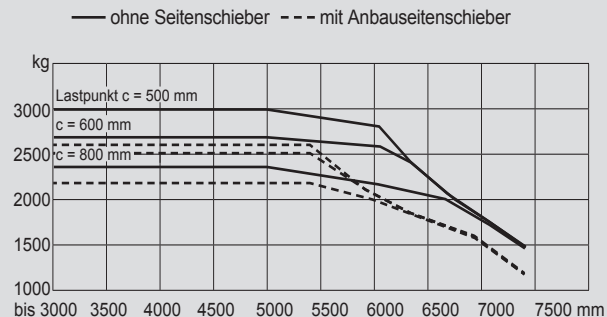

Felvilágosításért kérjük vegye fel a kapcsolatot illetékes üzletkötőnkkel vagy valamelyik kirendeltségünkkel.

A feltüntetett adatok csupán tájékoztató jellegűek. A műszaki adatok gyártói közlések. Fenntartjuk magunknak a jogot, hogy bármikor, bejelentés nélkül, specifikáció- és modellváltással éljünk.