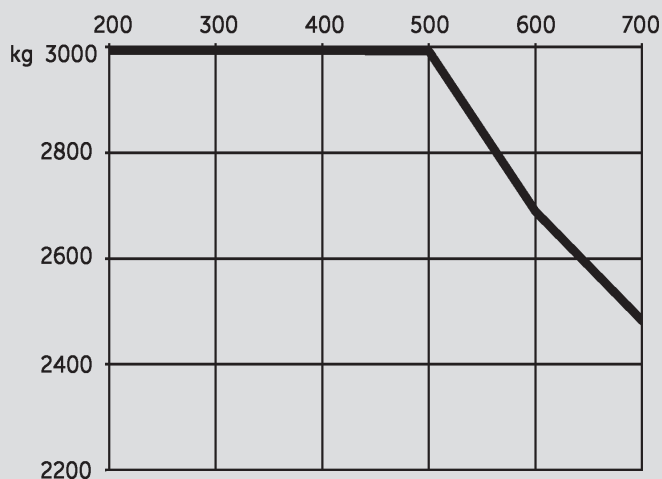

Terhelhetőség

Felvilágosításért kérjük vegye fel a kapcsolatot illetékes üzletkötőnkkel vagy valamelyik kirendeltségünkkel.

A feltüntetett adatok csupán tájékoztató jellegűek. A műszaki adatok gyártói közlések. Fenntartjuk magunknak a jogot, hogy bármikor, bejelentés nélkül, specifikáció- és modellváltással éljünk.

Prangl-Hungaria Kft. | Autódaru kölcsönzés | Nehézgép-szállítás | Szerelőállványok | Villás targoncák / Teleszkópos rakodógépek | Nehézteher-bemozgatás

A-1230 Wien
Richard-Tauber-Gasse 8
Tel.: +43 (0)5 0995
Fax: +43 (0)5 0995-11033
wien@prangl.at

A-8141 Premstätten
Josef Prangl Straße 1
Tel.: +43 (0)5 0995
Fax: +43 (0)5 0995-12018
premstaetten@prangl.at

A-4490 St. Florian
Tagerbachstraße 1
Tel.: +43 (0)5 0995
Fax: +43 (0)5 0995-13020
stflorian@prangl.at

A-3100 St. Pölten
Keilweg 5
Tel.: +43 (0)5 0995
Fax: +43 (0)5 0995-14010
stpoelten@prangl.at

A-9130 Poggendorf
Landesstraße 12
Tel.: +43 (0)5 0995
Fax: +43 (0)5 0995-15050
poggendorf@prangl.at

A-6220 Buch/Tirol
St. Margarethen 152 d
Tel.: +43 (0)5 0995
Fax: +43 (0)5 0995-16010
buch@prangl.at

H-1239 Budapest
Ócsai út 5.
Tel.: +36 1 289 49 00
Fax: +36 1 289 49 01
office@prangl.hu

SK-90301 Senec
Železničná 26A
Tel.: +421 (0)2 402 094-11
Fax: +421 (0)2 402 094-20
office@prangl.sk

SI-2311 Hoče
Miklavška cesta 82
Tel.: +386 (0)2 613 09-20
Fax: +386 (0)2 613 09-25
office@prangl.si

HR-10434 Strmec Samoborski
Ul. kralja Tomislava 20
Tel.: +385 (0)1 556 5693
Fax: +385 (0)1 556 5692
office@prangl.hr