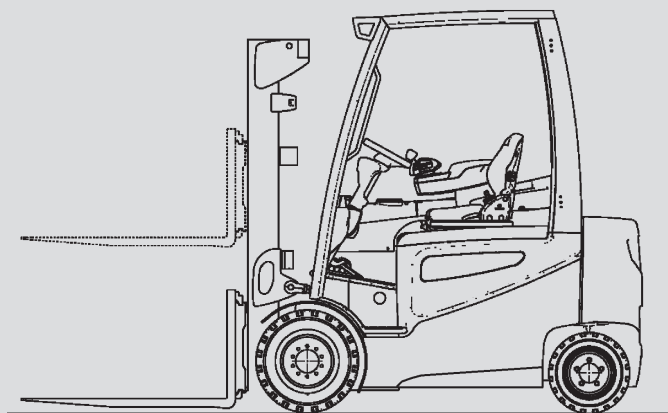

## PHS 30 E

Max. emelési magasság	3,80 m
Max. terhelhetőség	3.000 kg
Szélesség	1,20 m
Hosszúság (villa nélkül)	2,45 m
Magasság (védőtető)	2,24 m
Minimális behajtási magasság	2,22 m
Súly	5.220 kg
Meghajtás	Elektromos
Összkerékajítás	Nem
Fekete kerék	Nem