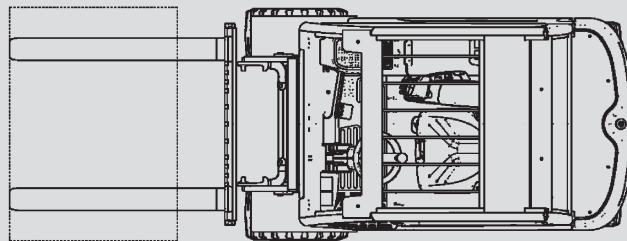

## PHS 30 E

Max. emelési magasság	3,80 m
Max. terhelhetőség	3.000 kg
Szélesség	1,20 m
Hosszúság (villa nélkül)	2,45 m
Magasság (védőtető)	2,24 m
Minimális behajtási magasság	2,22 m
Súly	5.220 kg
Meghajtás	Elektromos
Összkerékajítás	Nem
Fekete kerék	Nem