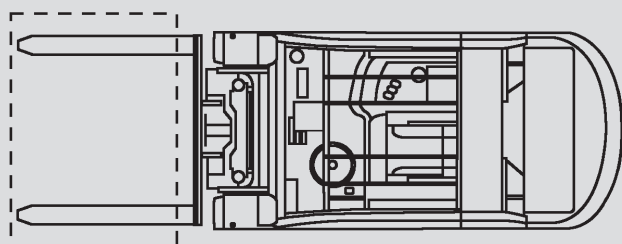

Villás targonca

PHS 30 D

Max. emelési magasság	3,91 m
Max. terhelhetőség	3.000 kg
Szélesség	1,30 m
Hosszúság (villa nélkül)	2,66 m
Magasság (védőtető)	2,25 m
Minimális behajtási magasság	2,28 m
Súly	4.730 kg
Meghajtás	Dizel
Összkerék-hajtás	Nem
Fekete kerék	Igen