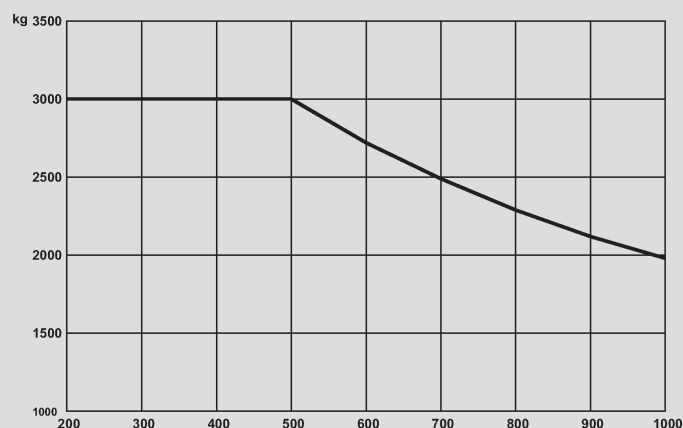

Terhelhetőség

Prangl-Hungaria Kft. | Autódaru kölcsönzés | Nehézgép-szállítás | Szerelőállványok | Villás targoncák / Teleszkópos rakodógépek | Nehézteher-bemozgatás

A-1230 Wien
Richard-Tauber-Gasse 8
Tel.: +43 (0)5 0995
Fax: +43 (0)5 0995-11033
wien@prangl.at

A-8141 Premstätten
Josef Prangl Straße 1
Tel.: +43 (0)5 0995
Fax: +43 (0)5 0995-12018
premsstaetten@prangl.at

A-4490 St. Florian
Tagerbachstraße 1
Tel.: +43 (0)5 0995
Fax: +43 (0)5 0995-13020
stflorian@prangl.at

A-3100 St. Pölten
Keilweg 5
Tel.: +43 (0)5 0995
Fax: +43 (0)5 0995-14010
stpoelten@prangl.at

A-9130 Poggendorf
Landesstraße 12
Tel.: +43 (0)5 0995
Fax: +43 (0)5 0995-15050
poggendorf@prangl.at

A-6220 Buch/Tirol
St. Margarethen 152 d
Tel.: +43 (0)5 0995
Fax: +43 (0)5 0995-16010
buch@prangl.at

H-1239 Budapest
Ócsai út 5.
Tel.: +36 1 289 49 00
Fax: +36 1 289 49 01
office@prangl.hu

SK-90301 Senec
Železničná 26A
Tel.: +421 (0)2 402 094-11
Fax: +421 (0)2 402 094-20
office@prangl.sk

SI-2311 Hoče
Miklavška cesta 82
Tel.: +386 (0)2 613 09-20
Fax: +386 (0)2 613 09-25
office@prangl.si

HR-10434 Strmec Samoborski
Ul. kralja Tomislava 20
Tel.: +385 (0)1 556 5693
Fax: +385 (0)1 556 5692
office@prangl.hr