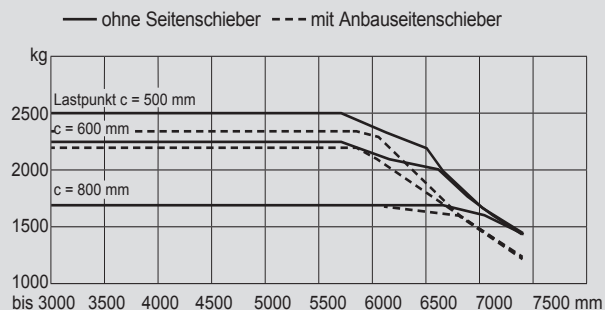

Felvilágosításért kérjük vegye fel a kapcsolatot illetékes üzletkötőnkkel vagy valamelyik kirendeltségünkkel.

A feltüntetett adatok csupán tájékoztató jellegűek. A műszaki adatok gyártói közlések. Fenntartjuk magunknak a jogot, hogy bármikor, bejelentés nélkül, specifikáció- és modellváltással éljünk.