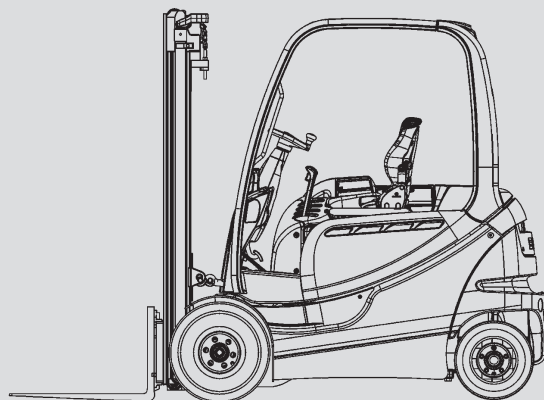

Villás targonca

PHS 25 E

Max. emelési magasság	4,44 - 5,53 m
Max. terhelhetőség	2.500 kg
Szélesség	1,20 m
Hosszúság (villa nélkül)	2,41 m
Magasság (védőtető)	2,23 m
Minimális behajtási magasság	2,13 - 2,47 m
Súly	4.599 kg
Meghajtás	Elektromos
Összkerékajítás	Nem
Fekete kerék	Igen