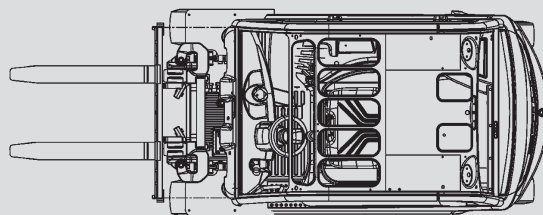

Villás targonca

PHS 25 E

Max. emelési magasság	4,44 - 5,53 m
Max. terhelhetőség	2.500 kg
Szélesség	1,20 m
Hosszúság (villa nélkül)	2,41 m
Magasság (védőtető)	2,23 m
Minimális behajtási magasság	2,13 - 2,47 m
Súly	4.599 kg
Meghajtás	Elektromos
Összkerékajítás	Nem
Fekete kerék	Igen