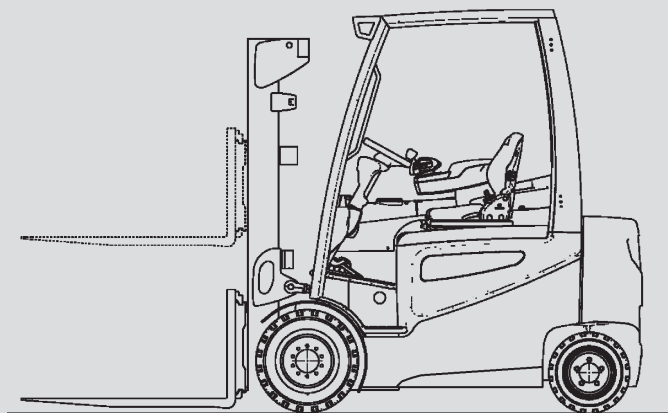

Villás targonca

PHS 25 E

Max. emelési magasság	3,69 m
Max. terhelhetőség	2.500 kg
Szélesség	1,20 m
Hosszúság (villa nélkül)	2,30 m
Magasság (védőtető)	2,24 m
Minimális behajtási magasság	2,22 m
Súly	4.770 kg
Meghajtás	Elektromos
Összkerékajítás	Nem
Fekete kerék	Nem