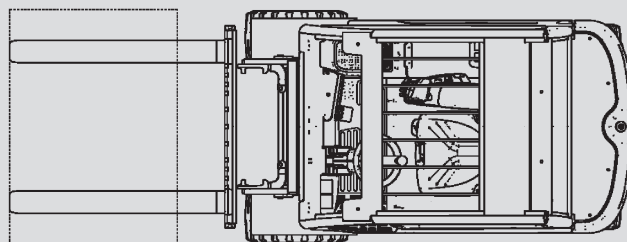

Villás targonca

PHS 25 E

Max. emelési magasság	3,69 m
Max. terhelhetőség	2.500 kg
Szélesség	1,20 m
Hosszúság (villa nélkül)	2,30 m
Magasság (védőtető)	2,24 m
Minimális behajtási magasság	2,22 m
Súly	4.770 kg
Meghajtás	Elektromos
Összkerékajítás	Nem
Fekete kerék	Nem