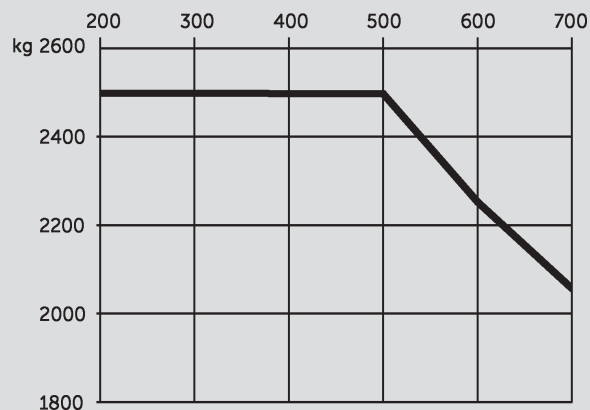

Terhelhetőség

Prangl-Hungaria Kft. | Autódaru kölcsönzés | Nehézgép-szállítás | Szerelőállványok | Villás targoncák / Teleszkópos rakodógépek | Nehézteher-bemozgatás

A-1230 Wien
Richard-Tauber-Gasse 8
Tel.: +43 (0)5 0995
Fax: +43 (0)5 0995-11033
wien@prangl.at

A-8141 Premstätten
Josef Prangl Straße 1
Tel.: +43 (0)5 0995
Fax: +43 (0)5 0995-12018
premsstaetten@prangl.at

A-4490 St. Florian
Tagerbachstraße 1
Tel.: +43 (0)5 0995
Fax: +43 (0)5 0995-13020
stflorian@prangl.at

A-3100 St. Pölten
Keilweg 5
Tel.: +43 (0)5 0995
Fax: +43 (0)5 0995-14010
stpoelten@prangl.at

A-9130 Poggendorf
Landesstraße 12
Tel.: +43 (0)5 0995
Fax: +43 (0)5 0995-15050
poggendorf@prangl.at

A-6220 Buch/Tirol
St. Margarethen 152 d
Tel.: +43 (0)5 0995
Fax: +43 (0)5 0995-16010
buch@prangl.at

H-1239 Budapest
Ócsai út 5.
Tel.: +36 1 289 49 00
Fax: +36 1 289 49 01
office@prangl.hu

SK-90301 Senec
Železničná 26A
Tel.: +421 (0)2 402 094-11
Fax: +421 (0)2 402 094-20
office@prangl.sk

SI-2311 Hoče
Miklavška cesta 82
Tel.: +386 (0)2 613 09-20
Fax: +386 (0)2 613 09-25
office@prangl.si

HR-10434 Strmec Samoborski
Ul. kralja Tomislava 20
Tel.: +385 (0)1 556 5693
Fax: +385 (0)1 556 5692
office@prangl.hr