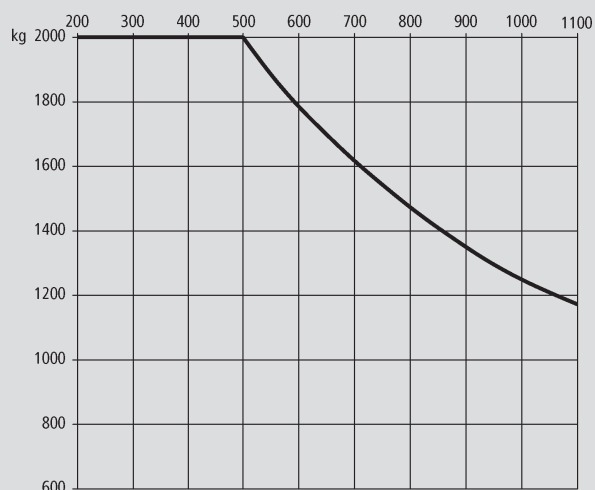

Terhelhetőség

Felvilágosításért kérjük vegye fel a kapcsolatot illetékes üzletkötőnkkel vagy valamelyik kirendeltségünkkel.

A feltüntetett adatok csupán tájékoztató jellegűek. A műszaki adatok gyártói közlések. Fenntartjuk magunknak a jogot, hogy bármikor, bejelentés nélkül, specifikáció- és modellváltással éljünk.

Prangl-Hungaria Kft. | Autódaru kölcsönzés | Nehézgép-szállítás | Szerelőállványok | Villás targoncák / Teleszkópos rakodógépek | Nehézteher-bemozgatás

A-1230 Wien
Richard-Tauber-Gasse 8
Tel.: +43 (0)5 0995
Fax: +43 (0)5 0995-11033
wien@prangl.at

A-8141 Premstätten
Josef Prangl Straße 1
Tel.: +43 (0)5 0995
Fax: +43 (0)5 0995-12018
premaetten@prangl.at

A-4490 St. Florian
Tagerbachstraße 1
Tel.: +43 (0)5 0995
Fax: +43 (0)5 0995-13020
stflorian@prangl.at

A-3100 St. Pölten
Keilweg 5
Tel.: +43 (0)5 0995
Fax: +43 (0)5 0995-14010
stpoelten@prangl.at

A-9130 Poggendorf
Landesstraße 12
Tel.: +43 (0)5 0995
Fax: +43 (0)5 0995-15050
poggendorf@prangl.at

A-6220 Buch/Tirol
St. Margarethen 152 d
Tel.: +43 (0)5 0995
Fax: +43 (0)5 0995-16010
buch@prangl.at

H-1239 Budapest
Ócsai út 5.
Tel.: +36 1 289 49 00
Fax: +36 1 289 49 01
office@prangl.hu

SK-90301 Senec
Železničná 26A
Tel.: +421 (0)2 402 094-11
Fax: +421 (0)2 402 094-20
office@prangl.sk

SI-2311 Hoče
Miklavška cesta 82
Tel.: +386 (0)2 613 09-20
Fax: +386 (0)2 613 09-25
office@prangl.si

HR-10434 Strmec Samoborski
Ul. kralja Tomislava 20
Tel.: +385 (0)1 556 5693
Fax: +385 (0)1 556 5692
office@prangl.hr