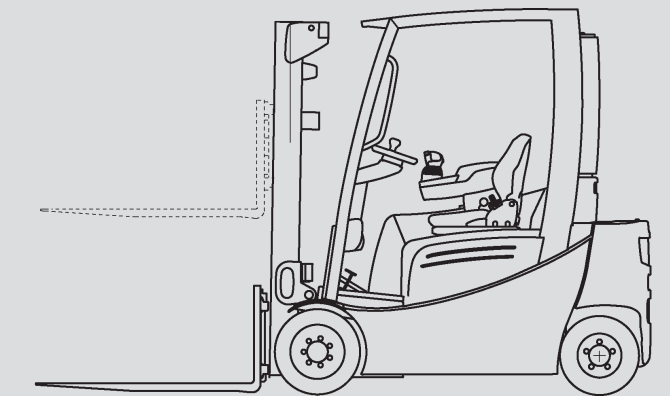

## PHS 20 E

Max. emelési magasság	4,50 m
Max. terhelhetőség	2.000 kg
Szélesség	1,12 m
Hosszúság (villa nélkül)	2,10 m
Magasság (védőtető)	2,04 m
Minimális behajtási magasság	2,09 m
Súly	3.306 kg
Meghajtás	Elektromos
Összkerékajítás	Nem
Fekete kerék	Nem