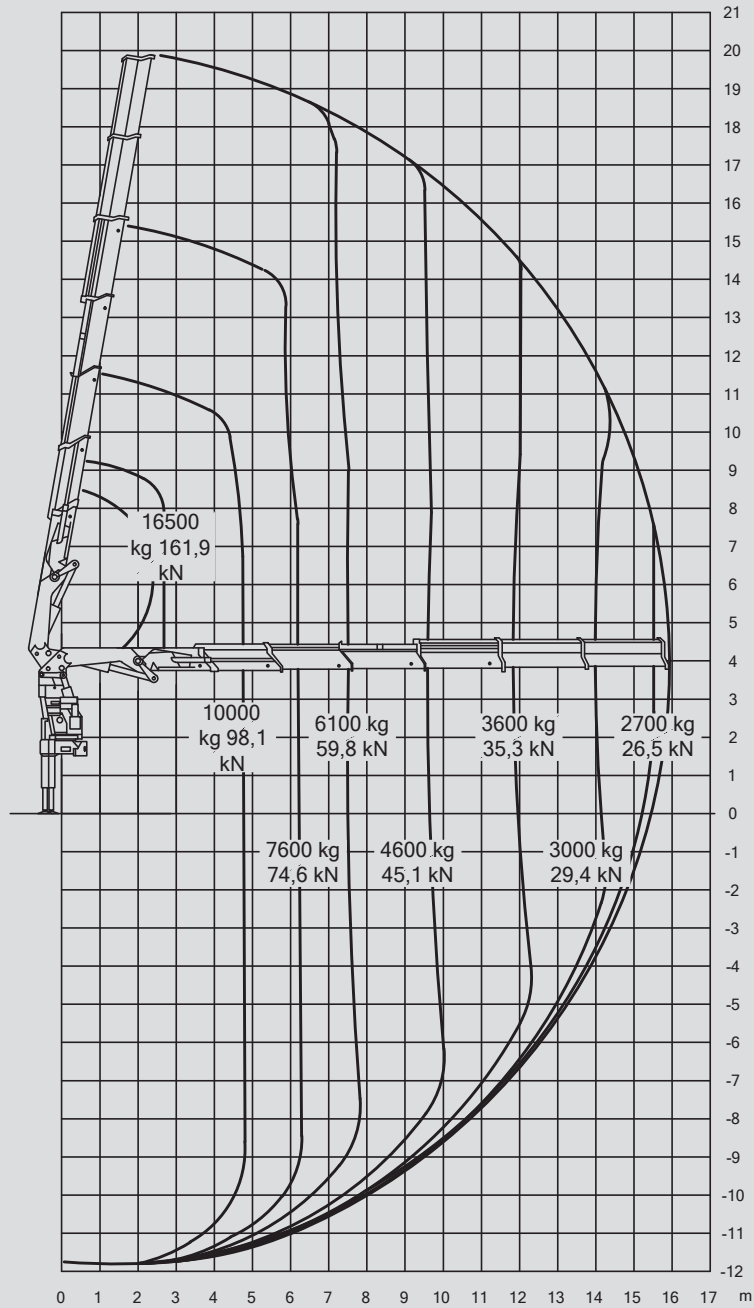

# PLK 56

Ladekrane

Loader Cranes

				<b>DIN</b>
56002E	-	8,6m	360°	75%

				<b>DIN</b>
56002E	J 115 D	8,6m	360°	75%