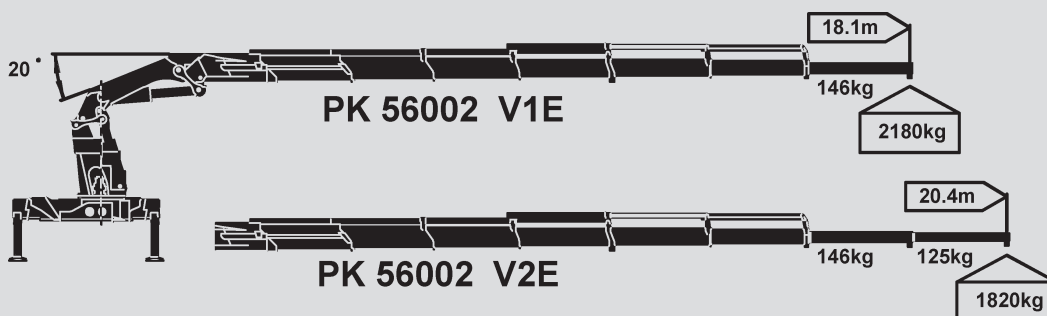

# PLK 56

Ladekrane

Loader Cranes

				<b>DIN</b>
56002E	-	8,6m	360°	75%

				<b>DIN</b>
56002E	J 115 D	8,6m	360°	75%