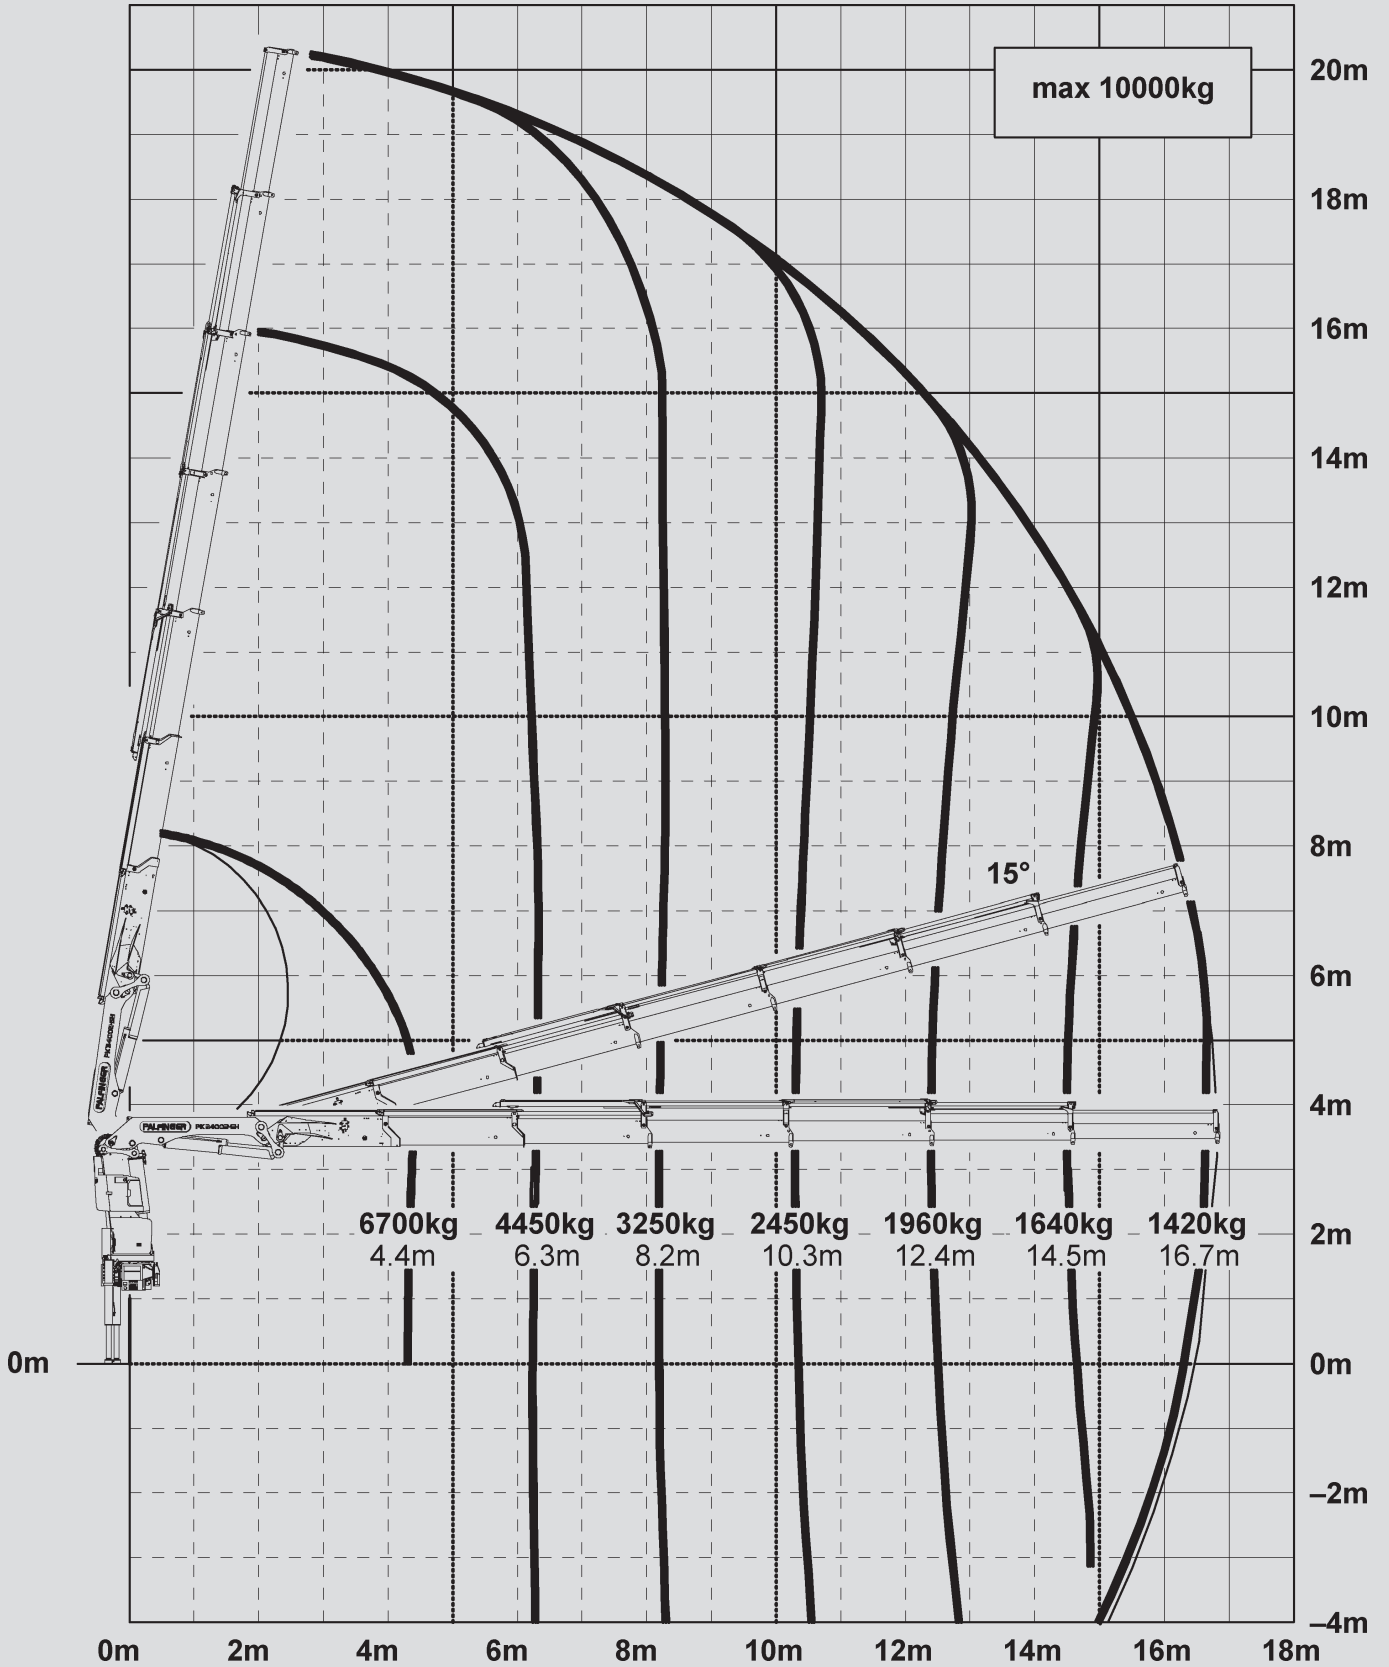

				<b>DIN</b>
34002SHE	-	5,6m	360°	75%

# PLK 34

Ladekrane

Loader Cranes

				<b>DIN</b>
34002SHE	PJ 060 B-SHS	5,6m	360°	75%