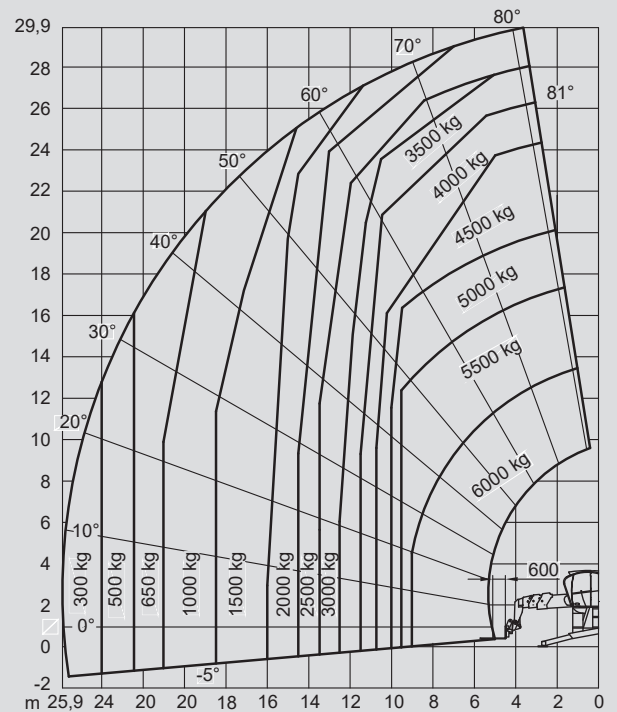

Felvilágosításért kérjük vegye fel a kapcsolatot illetékes üzletkötőnkkel vagy valamelyik kirendeltségünkkel.

A feltüntetett adatok csupán tájékoztató jellegűek. A műszaki adatok gyártói közlések. Fenntartjuk magunknak a jogot, hogy bármikor, bejelentés nélkül, specifikáció- és modellváltással éljünk.