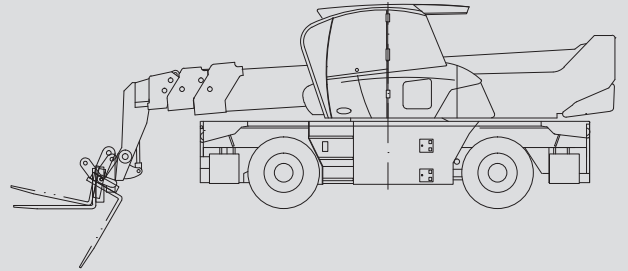

Teleszkópos rakodógép

PTS-R 60.30 D

Max. emelési magasság	29,90 m
Max. terhelhetőség	6.000 kg
Max. oldalkinyúlás	25,70 m
Szélesség	2,50 m
Hosszúság (villa nélkül)	7,94 m
Magasság	3,10 m
Súly	21.800 kg
Meghajtás	Dízel
Kitalpalás	Igen
Max. kitalpalási szélesség	5,62 x 6,06 m
Összkerékajítás	Igen
Különböző tartozékok	Érdeklődésre