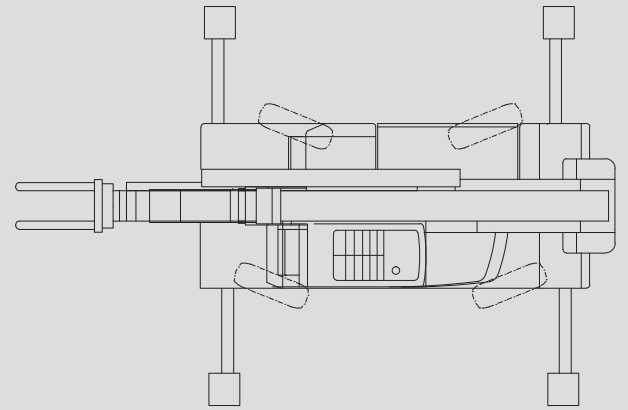

Teleszkópos rakodógép

PTS-R 60.30 D

Max. emelési magasság	29,90 m
Max. terhelhetőség	6.000 kg
Max. oldalkinyúlás	25,70 m
Szélesség	2,50 m
Hosszúság (villa nélkül)	7,94 m
Magasság	3,10 m
Súly	21.800 kg
Meghajtás	Dízel
Kitalpalás	Igen
Max. kitalpalási szélesség	5,62 x 6,06 m
Összkerékajítás	Igen
Különböző tartozékok	Érdeklődésre