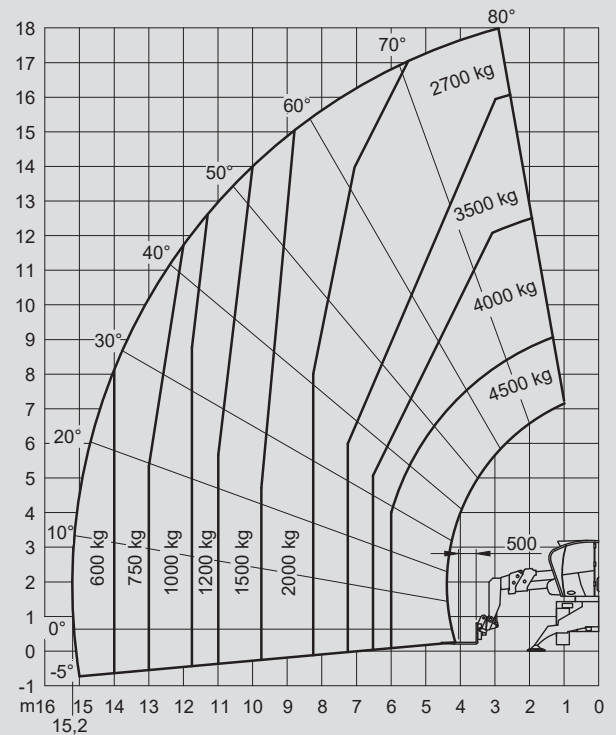

Teleszkópos rakodógép

PTS-R 45.18 D

Max. emelési magasság	18,00 m
Max. terhelhetőség	4.500 kg
Max. oldalkinyúlás	15,20 m
Szélesség	2,45 m
Hosszúság (villa nélkül)	6,06 m
Magasság	3,04 m
Súly	14.100 kg
Meghajtás	Dízél
Kitalpalás	Igen
Max. kitalpalási szélesség	4,41 x 4,01 m
Összkerékajátás	Igen
Különböző tartozékok	Érdeklődésre