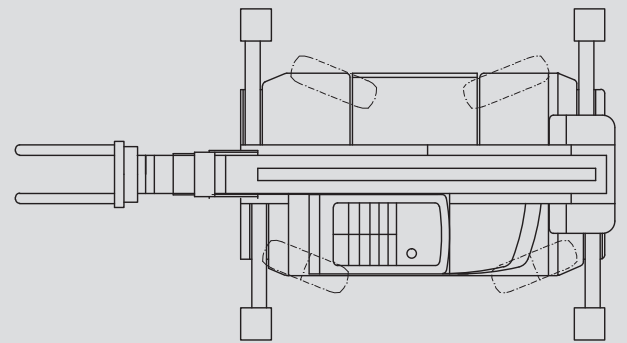

Teleszkópos rakodógép

PTS-R 45.18 D

Max. emelési magasság	18,00 m
Max. terhelhetőség	4.500 kg
Max. oldalkinyúlás	15,20 m
Szélesség	2,45 m
Hosszúság (villa nélkül)	6,06 m
Magasság	3,04 m
Súly	14.100 kg
Meghajtás	Dízél
Kitalpalás	Igen
Max. kitalpalási szélesség	4,41 x 4,01 m
Összkerékajátás	Igen
Különböző tartozékok	Érdeklődésre