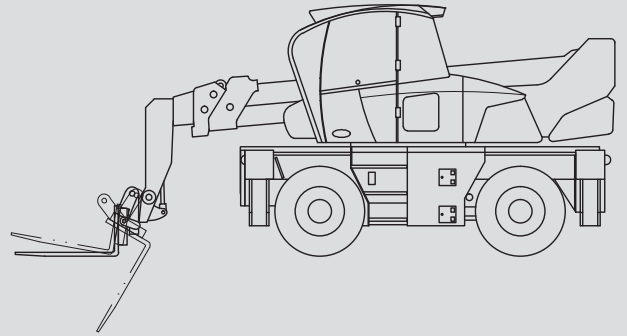

Teleszkópos rakodógép

PTS-R 45.18 D

Max. emelési magasság	18,00 m
Max. terhelhetőség	4.500 kg
Max. oldalkinyúlás	15,20 m
Szélesség	2,45 m
Hosszúság (villa nélkül)	6,06 m
Magasság	3,04 m
Súly	14.100 kg
Meghajtás	Dízél
Kitalpalás	Igen
Max. kitalpalási szélesség	4,41 x 4,01 m
Összkerékajátás	Igen
Különböző tartozékok	Érdeklődésre