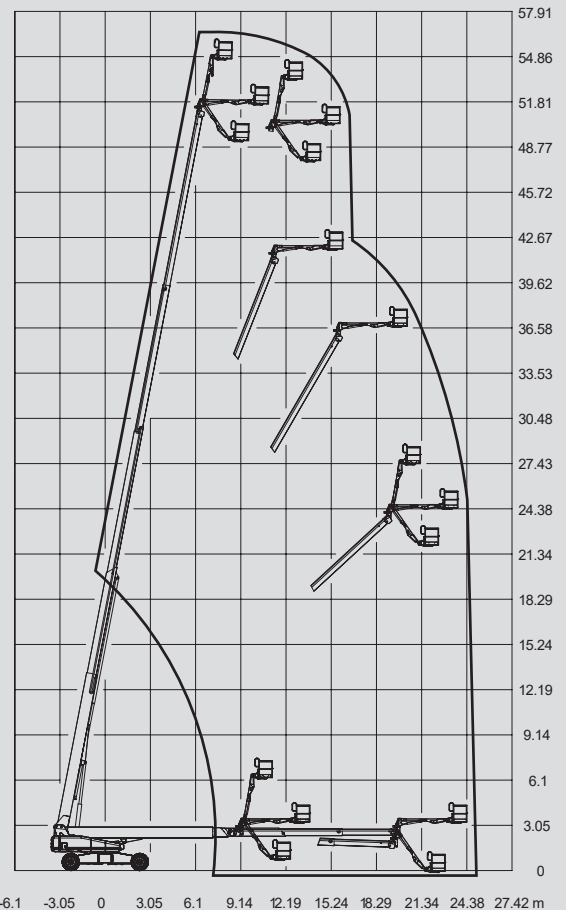

Teleszkópos szerelőállványok

PST 570 D / 4WD

Max. munkamagasság	56,86 m
Max. platformmagasság	54,86 m
Terhelhetőség	340 kg
Max. oldalkinyúlás	24,38 m
Szélesség	2,49/5,03 m
Hosszúság	13,00*/16,18 m
Magasság	3,05 m
Platform méretek	2,44 x 0,91 m
Kitalpalás	Nem
Súly	24.948 kg
Meghajtás	Dízel
Fekete kerék	Igen
Összkerékajítás	Igen

* Szállítási hosszúság

Felvilágosításért kérjük vegye fel a kapcsolatot illetékes üzletkötőnkkel vagy valamelyik kirendeltségünkkel.

A feltüntetett adatok csupán tájékoztató jellegűek. A műszaki adatok gyártói közlések. Fenntartjuk magunknak a jogot, hogy bármikor, bejelentés nélkül, specifikáció- és modellváltással éljünk.

Prangl-Hungaria Kft. | Autódaru kölcsönzés | Nehézgép-szállítás | Szerelőállványok | Villás targoncák / Teleszkópos rakodógépek | Nehézteher-bemozgatás

A-1230 Wien
Josef-Prangl-Straße 8
Tel.: +43 (0)5 0995
Fax: +43 (0)5 0995-11033
wien@prangl.at

A-8141 Premstätten
Josef Prangl Straße 1
Tel.: +43 (0)5 0995
Fax: +43 (0)5 0995-12018
premaetten@prangl.at

A-4490 St. Florian
Tagerbachstraße 1
Tel.: +43 (0)5 0995
Fax: +43 (0)5 0995-13020
stflorian@prangl.at

A-3100 St. Pölten
Keilweg 5
Tel.: +43 (0)5 0995
Fax: +43 (0)5 0995-14010
stpoelten@prangl.at

A-9130 Poggendorf
Landesstraße 12
Tel.: +43 (0)5 0995
Fax: +43 (0)5 0995-15050
poggendorf@prangl.at

A-6220 Buch/Tirol
St. Margarethen 152 d
Tel.: +43 (0)5 0995
Fax: +43 (0)5 0995-16010
buch@prangl.at

HU-1239 Budapest
Ócsai út 5.
Tel.: +36 1 289 49 00
Fax: +36 1 289 49 01
office@prangl.hu

SI-2311 Hoče
Miklavška cesta 82
Tel.: +386 (0)2 613 09-20
Fax: +386 (0)2 613 09-25
office@prangl.si

HR-10434 Strmec Samoborski
Ul. kralja Tomislava 20
Tel.: +385 (0)1 556 5693
Fax: +385 (0)1 556 5692
office@prangl.hr

BA-71000 Sarajevo
Ulica Hiseta broj 15
Tel.: +387 33 465 793
Fax: +387 33 465 793
office@prangl.ba

SE-103 25 Stockholm
P.O. Box 162 85
Tel.: +43 (0)5 0995
Fax: +43 (0)5 0995-11033
officese@prangl.se