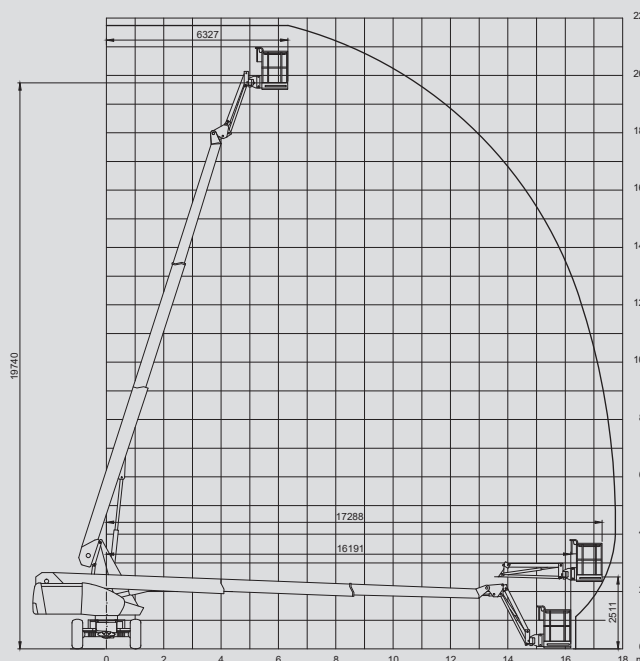

Felvilágosításért kérjük vegye fel a kapcsolatot illetékes üzletkötőnkkel vagy valamelyik kirendeltségünkkel.

A feltüntetett adatok csupán tájékoztató jellegűek. A műszaki adatok gyártói közlések. Fenntartjuk magunknak a jogot, hogy bármikor, bejelentés nélkül, specifikáció- és modellváltással éljünk.