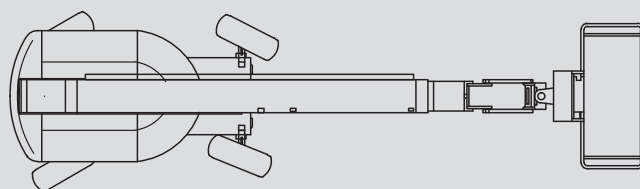

## PST 220 D / 4WD

Max. munkamagasság 21,74 m

Max. platformmagasság 19,74 m

Terhelhetőség 400 kg

Max. oldalkinyúlás 17,79 m

Szélesség 2,48 m

Hosszúság 7,35\*/10,06 m

Magasság 2,66 m

Platform méretek 2,30 x 0,90 m

Kitalpalás Nem

Súly 13.600 kg

Meghajtás Dízel

Fekete kerék Nem

Összkerékajátás Igen

\* Szállítási hosszúság

Felvilágosításért kérjük vegye fel a kapcsolatot illetékes üzletkötőnkkel vagy valamelyik kirendeltségünkkel.