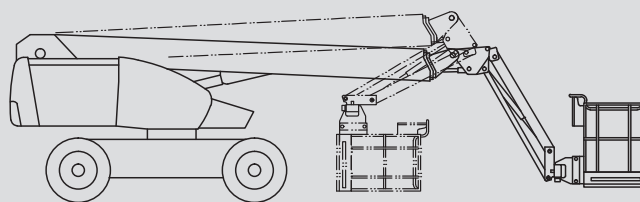

## PST 220 D / 4WD

Max. munkamagasság 21,74 m

Max. platformmagasság 19,74 m

Terhelhetőség 400 kg

Max. oldalkinyúlás 17,79 m

Szélesség 2,48 m

Hosszúság 7,35\*/10,06 m

Magasság 2,66 m

Platform méretek 2,30 x 0,90 m

Kitalpalás Nem

Súly 13.600 kg

Meghajtás Dízel

Fekete kerék Nem

Összkerékajátás Igen

\* Szállítási hosszúság

Felvilágosításért kérjük vegye fel a kapcsolatot illetékes üzletkötőnkkel vagy valamelyik kirendeltségünkkel.