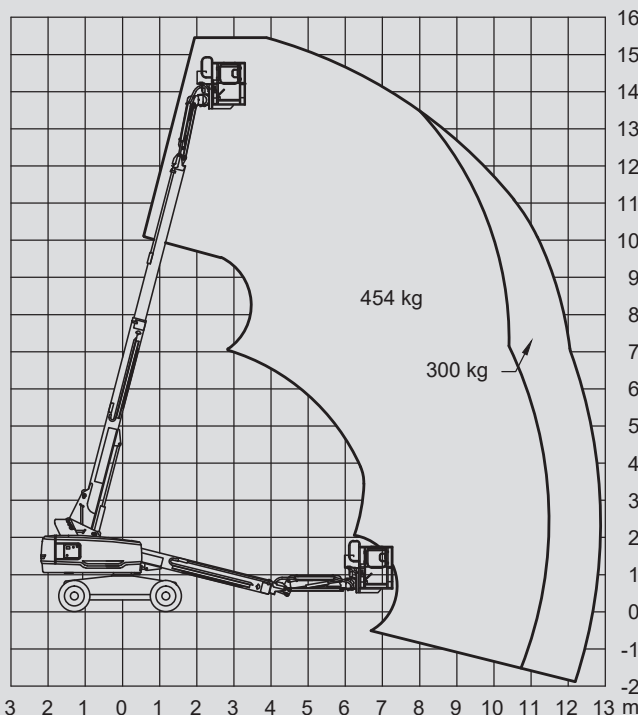

Felvilágosításért kérjük vegye fel a kapcsolatot illetékes üzletkötőnkkel vagy valamelyik kirendeltségünkkel.

A feltüntetett adatok csupán tájékoztató jellegűek. A műszaki adatok gyártói közlések. Fenntartjuk magunknak a jogot, hogy bármikor, bejelentés nélkül, specifikáció- és modellváltással éljünk.