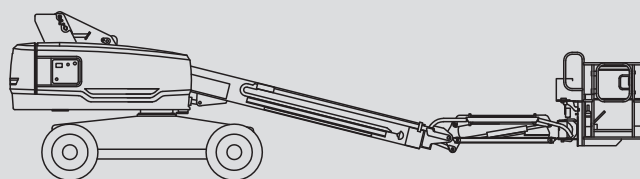

Teleszkópos szerelőállványok

PST 150 D / 4WD

Max. munkamagasság	15,56 m
Max. platformmagasság	13,56 m
Terhelhetőség	454 kg
Max. oldalkinyúlás	11,02 m
Szélesség	2,49 m
Hosszúság	7,37*/9,47 m
Magasság	2,51 m
Platform méretek	2,44 x 0,91 m
Kitalpalás	Nem
Súly	7.394 kg
Meghajtás	Dízel
Fekete kerék	Nem
Összkerékajítás	Nem

* Szállítási hosszúság