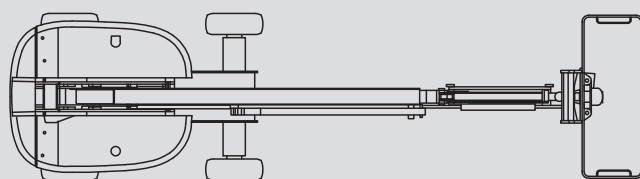

Teleszkópos szerelőállványok

PST 150 D / 4WD

Max. munkamagasság	15,56 m
Max. platformmagasság	13,56 m
Terhelhetőség	454 kg
Max. oldalkinyúlás	11,02 m
Szélesség	2,49 m
Hosszúság	7,37*/9,47 m
Magasság	2,51 m
Platform méretek	2,44 x 0,91 m
Kitalpalás	Nem
Súly	7.394 kg
Meghajtás	Dízel
Fekete kerék	Nem
Összkerékajítás	Nem

* Szállítási hosszúság