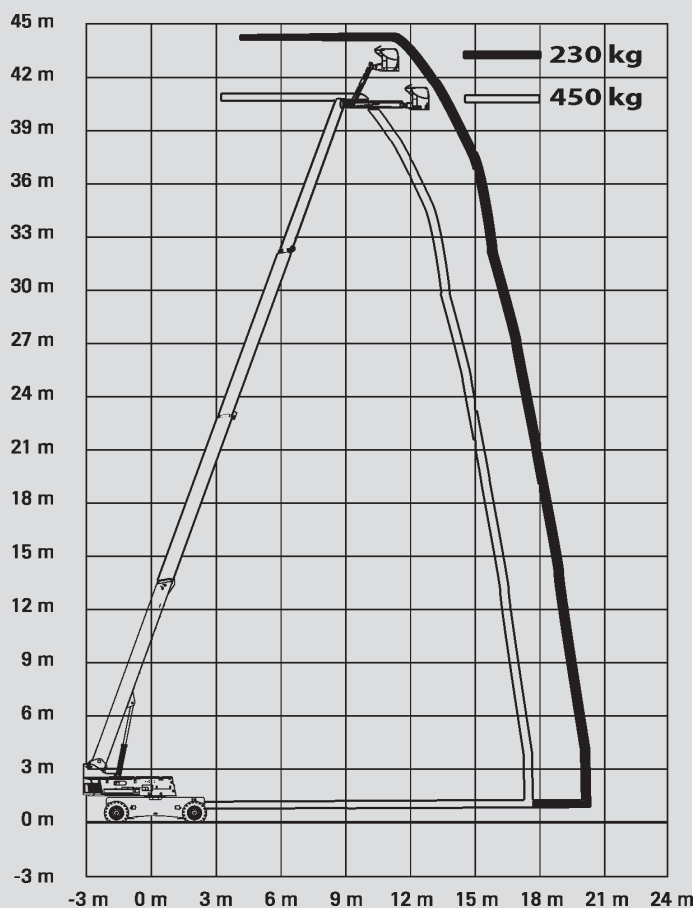

Teleszkópos szerelőállványok

PST 430 D / 4WD

Max. munkamagasság	42,20 m
Max. platformmagasság	40,20 m
Terhelhetőség	230-450 kg
Max. oldalkinyúlás	19,40 m
Szélesség	2,53 / 3,33 m
Hosszúság	12,30*/14,50 m
Magasság	3,05 m
Platform méretek	2,44 x 0,80 m
Kitalpalás	Nem
Súly	20.600 kg
Meghajtás	Dízel
Fekete kerék	Igen
Összkerékajítás	Igen

* Szállítási hosszúság

Felvilágosításért kérjük vegye fel a kapcsolatot illetékes üzletkötőnkkel vagy valamelyik kirendeltségünkkel.

A feltüntetett adatok csupán tájékoztató jellegűek. A műszaki adatok gyártói közlések. Fenntartjuk magunknak a jogot, hogy bármikor, bejelentés nélkül, specifikáció- és modellváltással éljünk.

Prangl-Hungaria Kft. | Autódaru kölcsönzés | Nehézgép-szállítás | Szerelőállványok | Villás targoncák / Teleszkópos rakodógépek | Nehézteher-bemozgatás

A-1230 Wien
Richard-Tauber-Gasse 8
Tel.: +43 (0)5 0995
Fax: +43 (0)5 0995-11033
wien@prangl.at

A-8141 Premstätten
Josef Prangl Straße 1
Tel.: +43 (0)5 0995
Fax: +43 (0)5 0995-12018
premsaetten@prangl.at

A-4490 St. Florian
Tagerbachstraße 1
Tel.: +43 (0)5 0995
Fax: +43 (0)5 0995-13020
stflorian@prangl.at

A-3100 St. Pölten
Keilweg 5
Tel.: +43 (0)5 0995
Fax: +43 (0)5 0995-14010
stpaelten@prangl.at

A-9130 Poggendorf
Landesstraße 12
Tel.: +43 (0)5 0995
Fax: +43 (0)5 0995-15050
poggendorf@prangl.at

A-6220 Buch/Tirol
St. Margarethen 152 d
Tel.: +43 (0)5 0995
Fax: +43 (0)5 0995-16010
buch@prangl.at

H-1239 Budapest
Ócsai út 5.
Tel.: +36 1 289 49 00
Fax: +36 1 289 49 01
office@prangl.hu

SK-90301 Senec
Železničná 26A
Tel.: +421 (0)2 402 094-11
Fax: +421 (0)2 402 094-20
office@prangl.sk

SI-2311 Hoče
Miklavška cesta 82
Tel.: +386 (0)2 613 09-20
Fax: +386 (0)2 613 09-25
office@prangl.si

HR-10434 Strmec Samoborski
Ul. kralja Tomislava 20
Tel.: +385 (0)1 556 5693
Fax: +385 (0)1 556 5692
office@prangl.hr