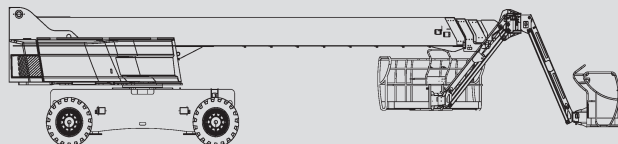

Teleszkópos szerelőállványok

PST 430 D / 4WD

Max. munkamagasság	42,20 m
Max. platformmagasság	40,20 m
Terhelhetőség	230-450 kg
Max. oldalkinyúlás	19,40 m
Szélesség	2,53 / 3,33 m
Hosszúság	12,30*/14,50 m
Magasság	3,05 m
Platform méretek	2,44 x 0,80 m
Kitalpalás	Nem
Súly	20.600 kg
Meghajtás	Dízel
Fekete kerék	Igen
Összkerékajítás	Igen

* Szállítási hosszúság

Felvilágosításért kérjük vegye fel a kapcsolatot illetékes üzletkötőnkkel vagy valamelyik kirendeltségünkkel.

A feltüntetett adatok csupán tájékoztató jellegűek. A műszaki adatok gyártói közlések. Fenntartjuk magunknak a jogot, hogy bármikor, bejelentés nélkül, specifikáció- és modellváltással éljünk.

Prangl-Hungaria Kft. | Autódaru kölcsönzés | Nehézgép-szállítás | Szerelőállványok | Villás targoncák / Teleszkópos rakodógépek | Nehézteher-bemozgatás

A-1230 Wien
Richard-Tauber-Gasse 8
Tel.: +43 (0)5 0995
Fax: +43 (0)5 0995-11033
wien@prangl.at

A-8141 Premstätten
Josef Prangl Straße 1
Tel.: +43 (0)5 0995
Fax: +43 (0)5 0995-12018
premsaetten@prangl.at

A-4490 St. Florian
Tagerbachstraße 1
Tel.: +43 (0)5 0995
Fax: +43 (0)5 0995-13020
stflorian@prangl.at

A-3100 St. Pölten
Keilweg 5
Tel.: +43 (0)5 0995
Fax: +43 (0)5 0995-14010
stpaelten@prangl.at

A-9130 Poggendorf
Landesstraße 12
Tel.: +43 (0)5 0995
Fax: +43 (0)5 0995-15050
poggendorf@prangl.at

A-6220 Buch/Tirol
St. Margarethen 152 d
Tel.: +43 (0)5 0995
Fax: +43 (0)5 0995-16010
buch@prangl.at

H-1239 Budapest
Ócsai út 5.
Tel.: +36 1 289 49 00
Fax: +36 1 289 49 01
office@prangl.hu

SK-90301 Senec
Železničná 26A
Tel.: +421 (0)2 402 094-11
Fax: +421 (0)2 402 094-20
office@prangl.sk

SI-2311 Hoče
Miklavška cesta 82
Tel.: +386 (0)2 613 09-20
Fax: +386 (0)2 613 09-25
office@prangl.si

HR-10434 Strmec Samoborski
Ul. kralja Tomislava 20
Tel.: +385 (0)1 556 5693
Fax: +385 (0)1 556 5692
office@prangl.hr