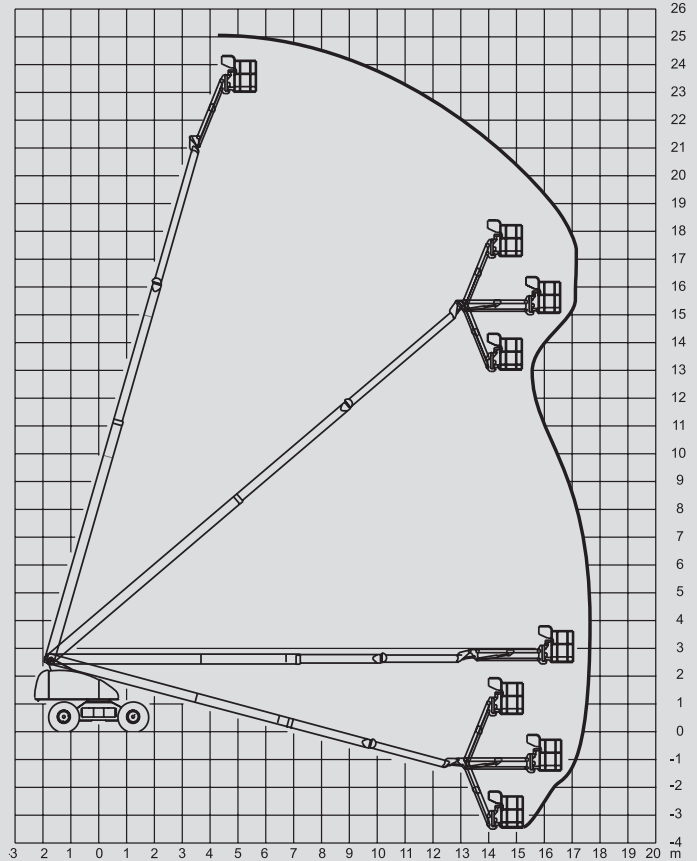

Felvilágosításért kérjük vegye fel a kapcsolatot illetékes üzletkötőnkkel vagy valamelyik kirendeltségünkkel.

A feltüntetett adatok csupán tájékoztató jellegűek. A műszaki adatok gyártói közlések. Fenntartjuk magunknak a jogot, hogy bármikor, bejelentés nélkül, specifikáció- és modellváltással éljünk.