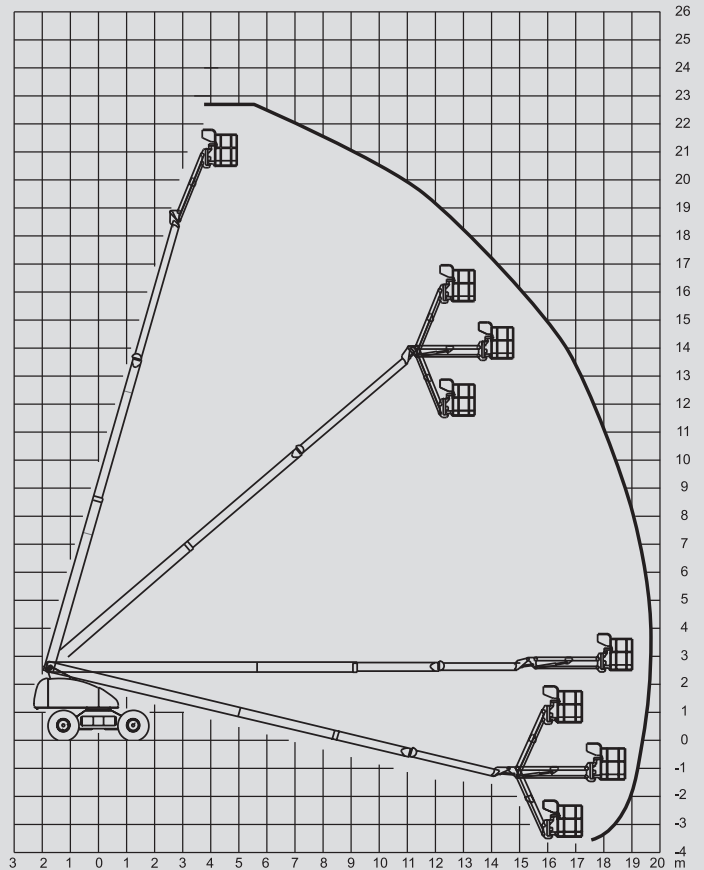

Felvilágosításért kérjük vegye fel a kapcsolatot illetékes üzletkötőnkkel vagy valamelyik kirendeltségünkkel.

A feltüntetett adatok csupán tájékoztató jellegűek. A műszaki adatok gyártói közlések. Fenntartjuk magunknak a jogot, hogy bármikor, bejelentés nélkül, specifikáció- és modellváltással éljünk.