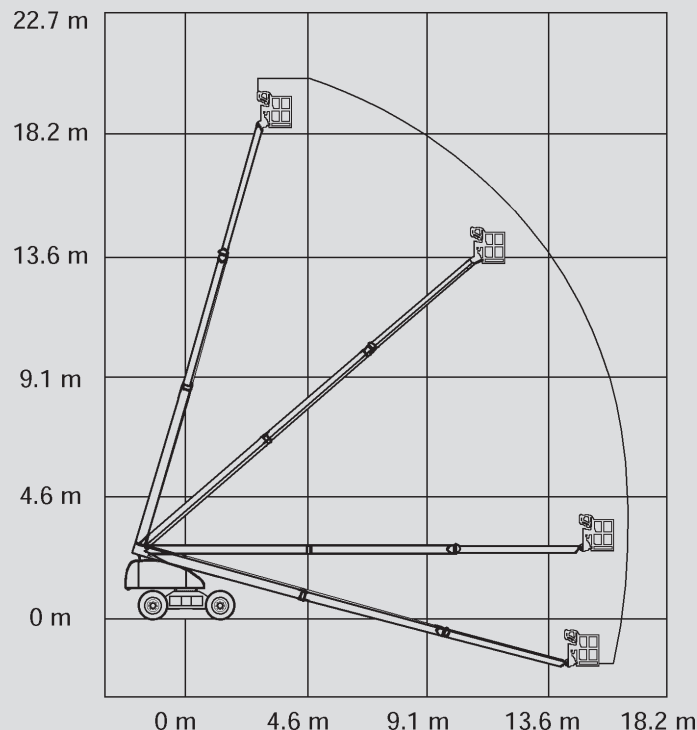

Felvilágosításért kérjük vegye fel a kapcsolatot illetékes üzletkötőnkkel vagy valamelyik kirendeltségünkkel.

A feltüntetett adatok csupán tájékoztató jellegűek. A műszaki adatok gyártói közlések. Fenntartjuk magunknak a jogot, hogy bármikor, bejelentés nélkül, specifikáció- és modellváltással éljünk.