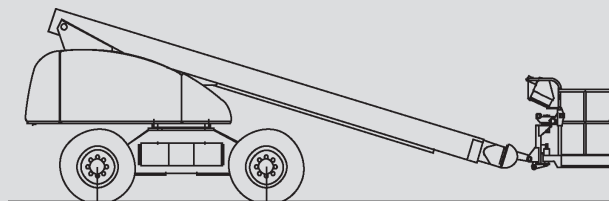

Teleszkópos szerelőállványok

PST 210 D / 4WD

Max. munkamagasság	20,80 m
Max. platformmagasság	18,80 m
Terhelhetőség	230 kg
Max. oldalkinyúlás	17,20 m
Szélesség	2,48 m
Hosszúság	9,10 m
Magasság	2,86 m
Platform méretek	1,80 x 0,80 m
Kitalpalás	Nem
Súly	11.750 kg
Meghajtás	Dízel
Fekete kerék	Igen
Összkerékajítás	Igen