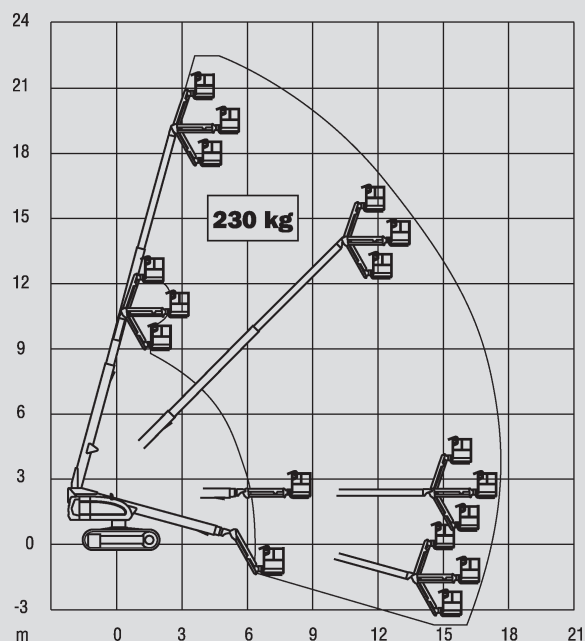

Felvilágosításért kérjük vegye fel a kapcsolatot illetékes üzletkötőnkkel vagy valamelyik kirendeltségünkkel.

A feltüntetett adatok csupán tájékoztató jellegűek. A műszaki adatok gyártói közlések. Fenntartjuk magunknak a jogot, hogy bármikor, bejelentés nélkül, specifikáció- és modellváltással éljünk.