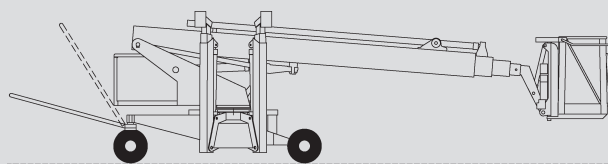

Speciális szerelőállványok

PSR 220 E

Max. munkamagasság	22,00 m
Max. platformmagasság	20,00 m
Terhelhetőség	200 kg
Max. oldalkinyúlás	11,80 m
Szélesség	1,20 m
Hosszúság	7,90 m
Magasság	2,14 m
Platform méretek	1,10x1,20x0,70 m
Max. kitalpalási szélesség	4,10 m
Súly	2.300 kg
Meghajtás	Elektromos