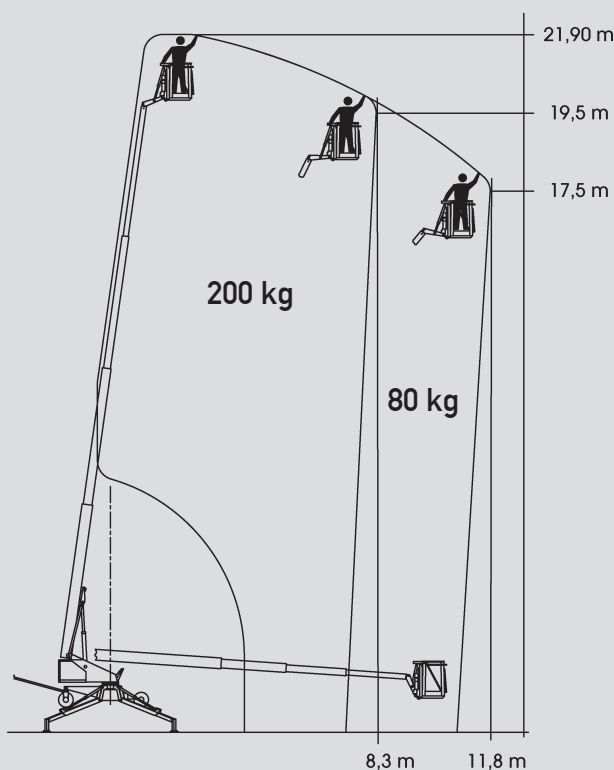

Speciális szerelőállványok

PSR 220 E

Max. munkamagasság	22,00 m
Max. platformmagasság	20,00 m
Terhelhetőség	200 kg
Max. oldalkinyúlás	11,80 m
Szélesség	1,20 m
Hosszúság	7,90 m
Magasság	2,14 m
Platform méretek	1,10x1,20x0,70 m
Max. kitalpalási szélesség	4,10 m
Súly	2.300 kg
Meghajtás	Elektromos