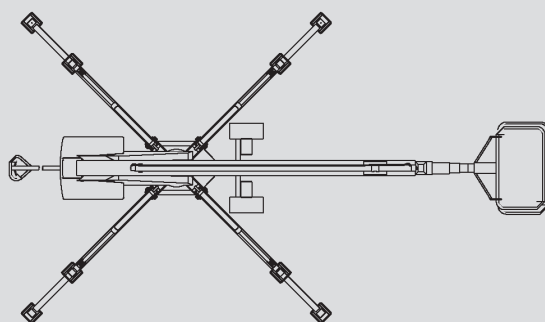

Speciális szerelőállványok

PSR 220 E

Max. munkamagasság	22,00 m
Max. platformmagasság	20,00 m
Terhelhetőség	200 kg
Max. oldalkinyúlás	11,80 m
Szélesség	1,20 m
Hosszúság	7,90 m
Magasság	2,14 m
Platform méretek	1,10x1,20x0,70 m
Max. kitalpalási szélesség	4,10 m
Súly	2.300 kg
Meghajtás	Elektromos