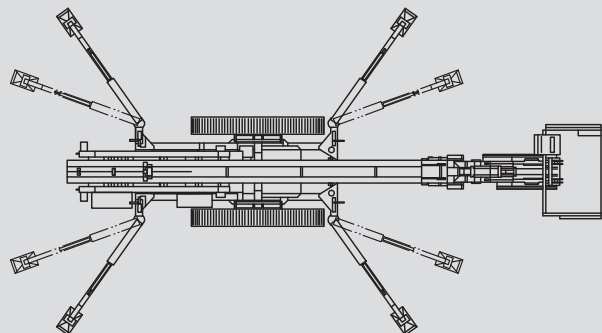

Speciális szerelőállványok

PSAK 360

Max. munkamagasság	35,50 m
Max. platformmagasság	33,50 m
Terhelhetőség	200 kg
Max. oldalkinyúlás	15,60 m
Szélesség	1,58 m
Hosszúság	8,18 m
Magasság	1,98 m
Platform méretek	1,20 x 0,80 m
Max. kitalpalási szélesség	6,64 x 4,75 m
Súly	4.900 kg
Meghajtás	Dízel /Elektromos
Futómű terület	1,92 x 0,25 m