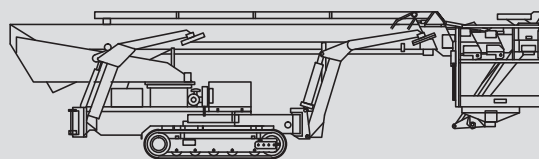

Speciális szerelőállványok

PSAK 360

Max. munkamagasság	35,50 m
Max. platformmagasság	33,50 m
Terhelhetőség	200 kg
Max. oldalkinyúlás	15,60 m
Szélesség	1,58 m
Hosszúság	8,18 m
Magasság	1,98 m
Platform méretek	1,20 x 0,80 m
Max. kitalpalási szélesség	6,64 x 4,75 m
Súly	4.900 kg
Meghajtás	Dízel /Elektromos
Futómű terület	1,92 x 0,25 m