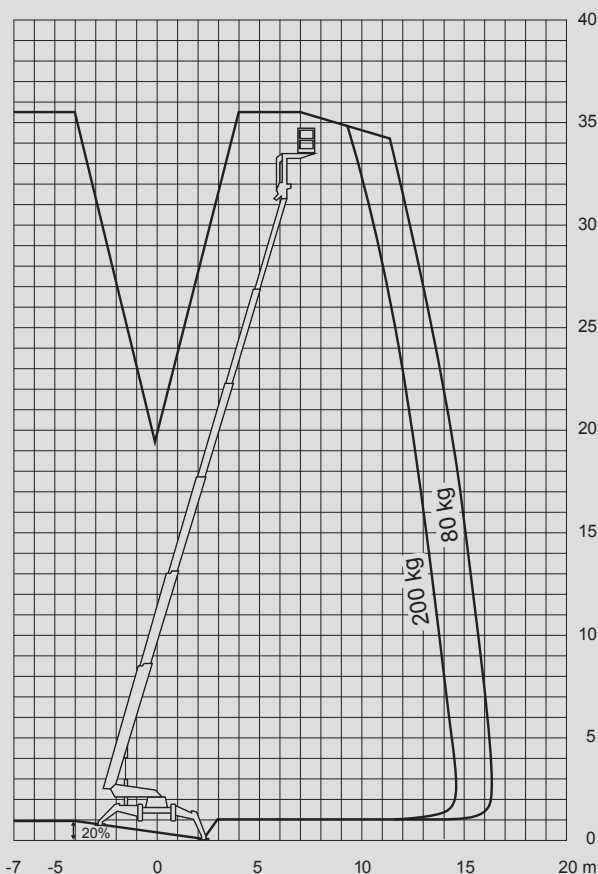

Speciális szerelőállványok

PSAK 360

Max. munkamagasság	35,50 m
Max. platformmagasság	33,50 m
Terhelhetőség	200 kg
Max. oldalkinyúlás	15,60 m
Szélesség	1,58 m
Hosszúság	8,18 m
Magasság	1,98 m
Platform méretek	1,20 x 0,80 m
Max. kitalpalási szélesség	6,64 x 4,75 m
Súly	4.900 kg
Meghajtás	Dízel /Elektromos
Futómű terület	1,92 x 0,25 m