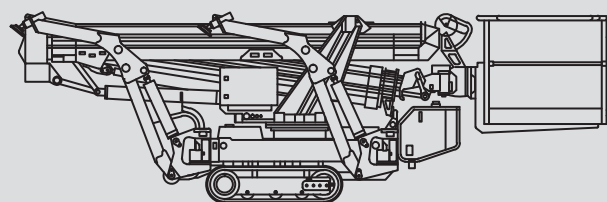

# Speciális szerelőállványok

## PSAK 240

Max. munkamagasság	24,00 m
Max. platformmagasság	22,00 m
Terhelhetőség	250 kg
Max. oldalkinyúlás	12,00 m
Szélesség	0,99 m
Hosszúság	6,40 m
Magasság	1,99 m
Platform méretek	1,20 x 0,80 m
Max. kitalpalási szélesség	4,70 x 4,70 m
Súly	3.300 kg
Meghajtás	Dízel /Elektromos
Futómű terület	1,45 x 0,20 m