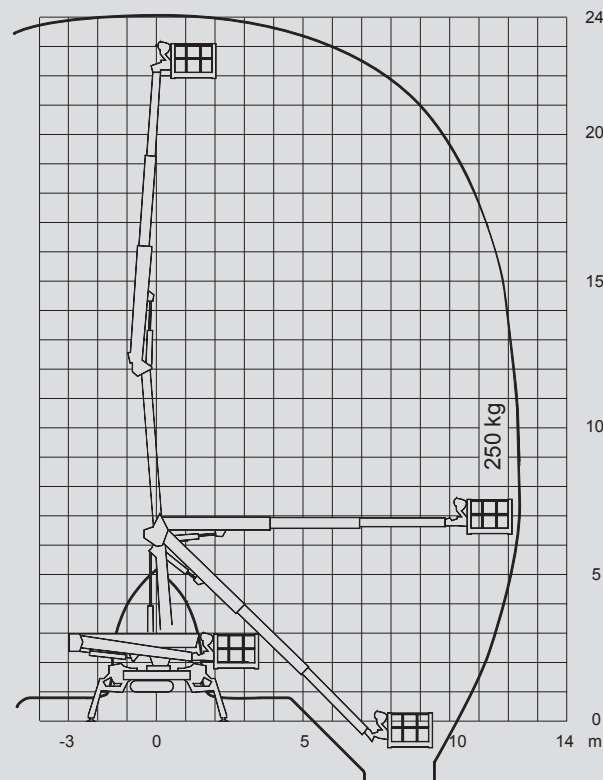

## PSAK 240

Max. munkamagasság	24,00 m
Max. platformmagasság	22,00 m
Terhelhetőség	250 kg
Max. oldalkinyúlás	12,00 m
Szélesség	0,99 m
Hosszúság	6,40 m
Magasság	1,99 m
Platform méretek	1,20 x 0,80 m
Max. kitalpalási szélesség	4,70 x 4,70 m
Súly	3.300 kg
Meghajtás	Dízel /Elektromos
Futómű terület	1,45 x 0,20 m