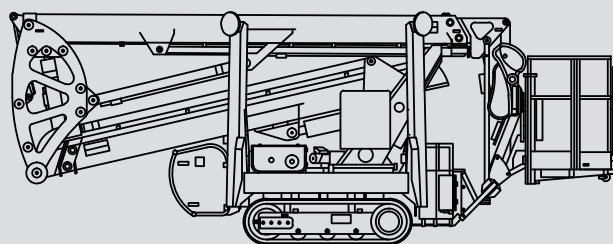

Speciális szerelőállványok

PSAK 180 E

Max. munkamagasság	18,30 m
Max. platformmagasság	16,30 m
Terhelhetőség	200 kg
Max. oldalkinyúlás	8,50 m
Szélesség	0,78 m
Hosszúság	5,20 m
Magasság	1,99 m
Platform méretek	1,10x1,40x0,70 m
Min. kitalpalási szélesség	3,31 x 3,03 m
Súly	2.450 kg
Meghajtás	Elektromos