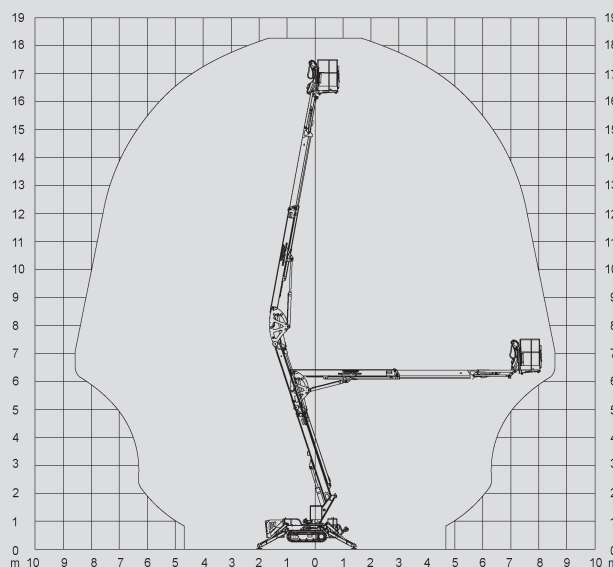

Felvilágosításért kérjük vegye fel a kapcsolatot illetékes üzletkötőnkkel vagy valamelyik kirendeltségünkkel.

A feltüntetett adatok csupán tájékoztató jellegűek. A műszaki adatok gyártói közlések. Fenntartjuk magunknak a jogot, hogy bármikor, bejelentés nélkül, specifikáció- és modellváltással éljünk.