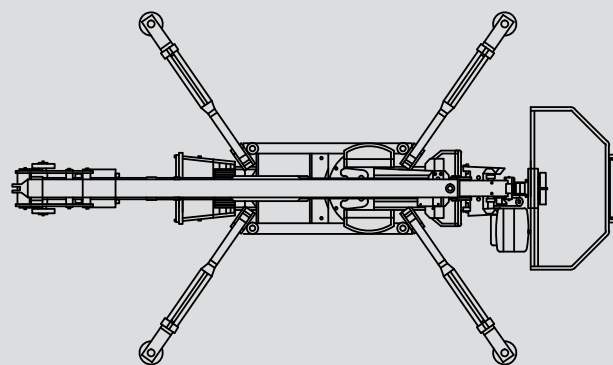

Speciális szerelőállványok

PSAK 180 E

Max. munkamagasság	18,30 m
Max. platformmagasság	16,30 m
Terhelhetőség	200 kg
Max. oldalkinyúlás	8,50 m
Szélesség	0,78 m
Hosszúság	5,20 m
Magasság	1,99 m
Platform méretek	1,10x1,40x0,70 m
Min. kitalpalási szélesség	3,31 x 3,03 m
Súly	2.450 kg
Meghajtás	Elektromos