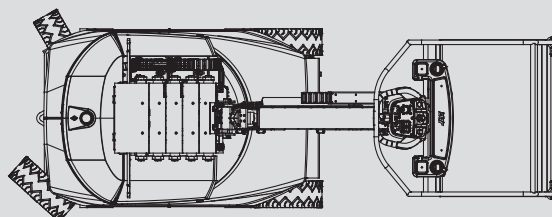

Speciális szerelőállványok

PM 120 E

Max. munkamagasság	12,65 m
Max. platformmagasság	10,65 m
Terhelhetőség	200 kg
Max. oldalkinyúlás	6,05 m
Szélesség	1,20 m
Hosszúság	3,65 m
Magasság	1,99 m
Platform méretek	0,70 x 1,05 m
Kitalpalás	Nem
Súly	4.900 kg
Meghajtás	Elektromos
Fekete kerék	Nem