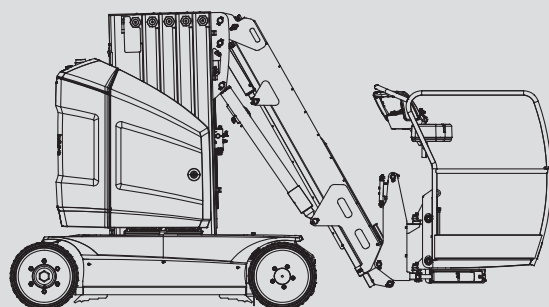

Speciális szerelőállványok

PM 120 E

Max. munkamagasság	12,65 m
Max. platformmagasság	10,65 m
Terhelhetőség	200 kg
Max. oldalkinyúlás	6,05 m
Szélesség	1,20 m
Hosszúság	3,65 m
Magasság	1,99 m
Platform méretek	0,70 x 1,05 m
Kitalpalás	Nem
Súly	4.900 kg
Meghajtás	Elektromos
Fekete kerék	Nem