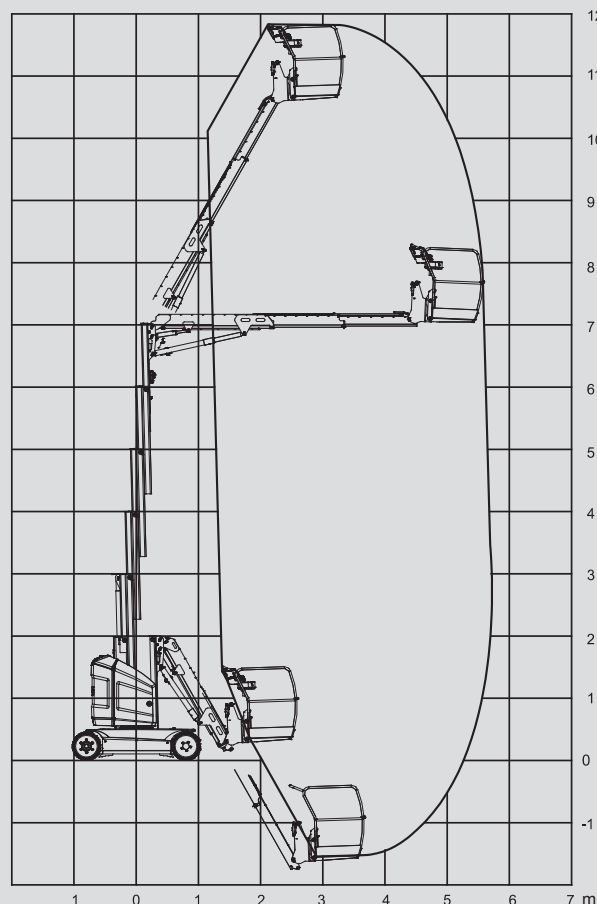

Speciális szerelőállványok

PM 120 E

Max. munkamagasság	12,65 m
Max. platformmagasság	10,65 m
Terhelhetőség	200 kg
Max. oldalkinyúlás	6,05 m
Szélesség	1,20 m
Hosszúság	3,65 m
Magasság	1,99 m
Platform méretek	0,70 x 1,05 m
Kitalpalás	Nem
Súly	4.900 kg
Meghajtás	Elektromos
Fekete kerék	Nem