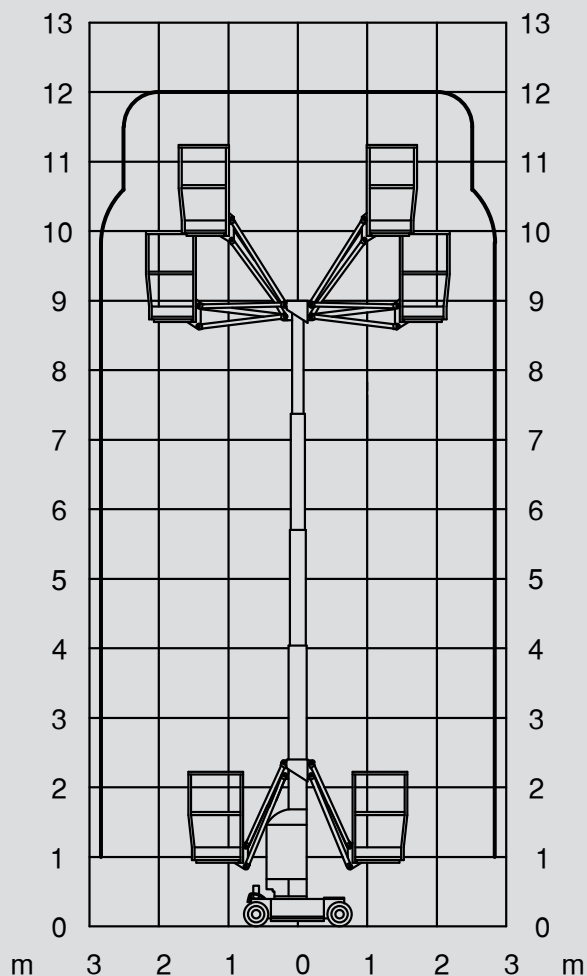

### PM 120 E

Max. munkamagasság	12,00 m
Max. platformmagasság	10,00 m
Terhelhetőség	210 kg
Max. oldalkinyúlás	2,50 m
Szélesség	1,25 m
Hosszúság	2,35 m
Magasság	2,40 m
Platform méretek	0,96 x 0,66 m
Kitalpalás	Nem
Súly	2.650 kg
Meghajtás	Elektromos
Fekete kerék	Nem