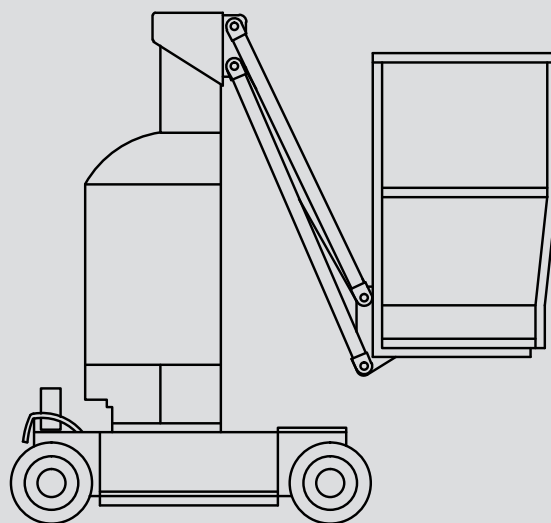

## Speciális szerelőállványok

### PM 120 E

Max. munkamagasság	12,00 m
Max. platformmagasság	10,00 m
Terhelhetőség	210 kg
Max. oldalkinyúlás	2,50 m
Szélesség	1,25 m
Hosszúság	2,35 m
Magasság	2,40 m
Platform méretek	0,96 x 0,66 m
Kitalpalás	Nem
Súly	2.650 kg
Meghajtás	Elektromos
Fekete kerék	Nem