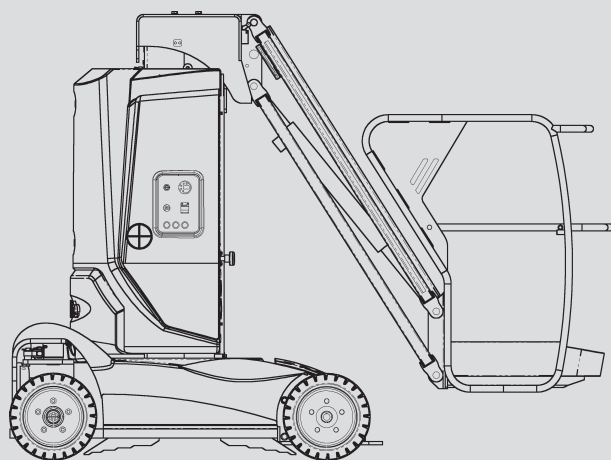

Speciális szerelőállványok

PM 100 E

Max. munkamagasság	10,00 m
Max. platformmagasság	8,00 m
Terhelhetőség	200 kg
Max. oldalkinyúlás	3,00 m
Szélesség	1,00 m
Hosszúság	2,62 m
Magasság	1,99 m
Platform méretek	0,90 x 0,70 m
Kitalpalás	Nem
Súly	2.760 kg
Meghajtás	Elektromos
Fekete kerék	Nem