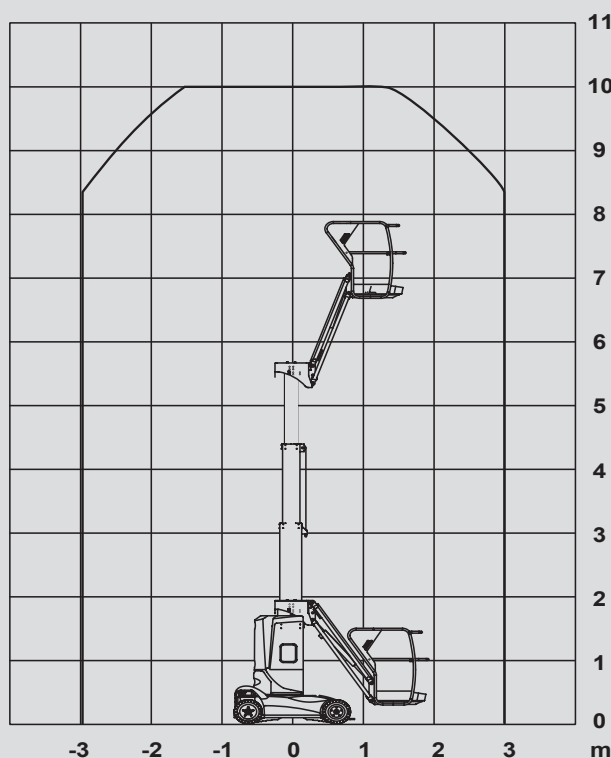

Felvilágosításért kérjük vegye fel a kapcsolatot illetékes üzletkötőnkkel vagy valamelyik kirendeltségünkkel.

A feltüntetett adatok csupán tájékoztató jellegűek. A műszaki adatok gyártói közlések. Fenntartjuk magunknak a jogot, hogy bármikor, bejelentés nélkül, specifikáció- és modellváltással éljünk.