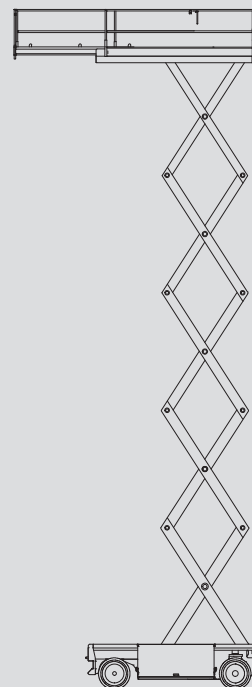

Ollós szerelőállványok

PS 190 E/A

Max. munkamagasság	18,60 m
Max. platformmagasság	16,60 m
Terhelhetőség	550 kg
Szélesség	2,00 m
Hosszúság	4,57 m
Magasság	3,53 m
Minimális behajtási magasság	2,76 m
Platform méret összecukott állapotban	4,07 x 1,85 m
Platform méret kitolt állapotban	6,07 x 1,85 m
Súly	8.660 kg
Meghajtás	Elektromos
Kitalpalás	Igen
Fekete kerék	Nem
Összkerékajtás	Nem