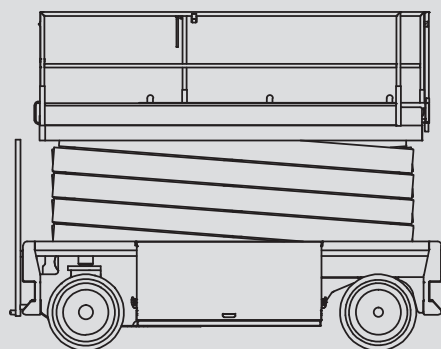

Ollós szerelőállványok

PS 190 E/A

Max. munkamagasság	18,60 m
Max. platformmagasság	16,60 m
Terhelhetőség	550 kg
Szélesség	2,00 m
Hosszúság	4,57 m
Magasság	3,53 m
Minimális behajtási magasság	2,76 m
Platform méret összecukott állapotban	4,07 x 1,85 m
Platform méret kitolt állapotban	6,07 x 1,85 m
Súly	8.660 kg
Meghajtás	Elektromos
Kitalpalás	Igen
Fekete kerék	Nem
Összkerékajtás	Nem