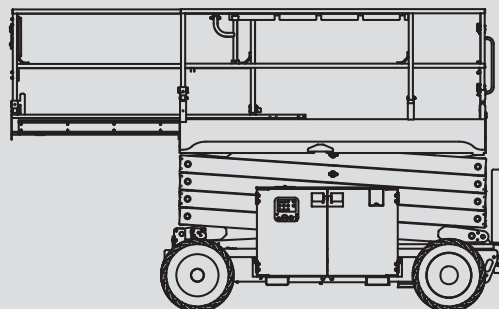

Ollós szerelőállványok

PS 120 E/A

Max. munkamagasság	11,75 m
Max. platformmagasság	9,75 m
Terhelhetőség	454 kg
Szélesség	1,75 m
Hosszúság	3,12 m
Magasság	2,59 m
Minimális behajtási magasság	1,92 m
Platform méret összecukott állapotban	2,79 x 1,60 m
Platform méret kitolt állapotban	3,71 x 1,60 m
Súly	3.872 kg
Meghajtás	Elektromos
Kitalpalás	Igen
Fekete kerék	Nem
Összkerékajtás	Nem