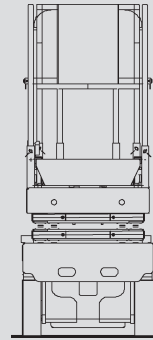

Ollós szerelőállványok

PS 80 E

Max. munkamagasság	7,80 m
Max. platformmagasság	5,80 m
Terhelhetőség	230 kg
Szélesség	0,76 m
Hosszúság	1,90 m
Magasság	2,00 m
Minimális behajtási magasság	2,00 m
Platform méret összecukott állapotban	1,68 x 0,70 m
Platform méret kitolt állapotban	2,59 x 0,70 m
Súly	1.590 kg
Meghajtás	Elektromos
Kitalpalás	Nem
Fekete kerék	Nem
Összkerékajtás	Nem