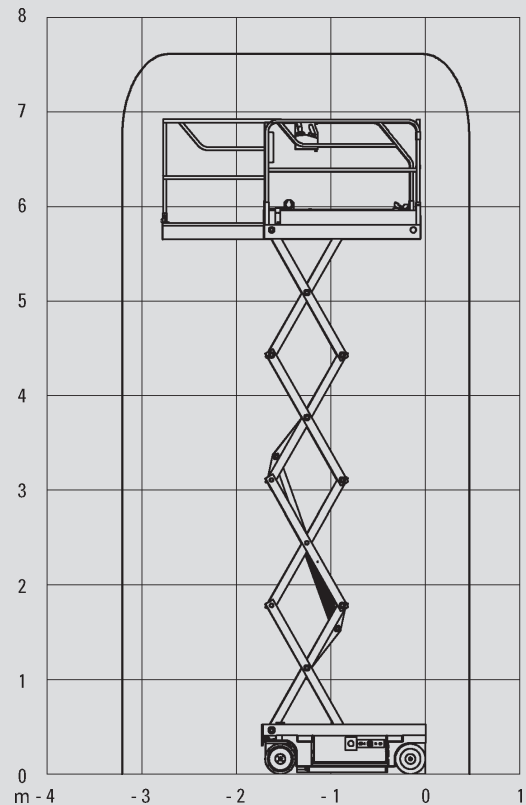

Ollós szerelőállványok

PS 80 E

Max. munkamagasság	7,80 m
Max. platformmagasság	5,80 m
Terhelhetőség	230 kg
Szélesség	0,76 m
Hosszúság	1,90 m
Magasság	2,00 m
Minimális behajtási magasság	2,00 m
Platform méret összecukott állapotban	1,68 x 0,70 m
Platform méret kitolt állapotban	2,59 x 0,70 m
Súly	1.590 kg
Meghajtás	Elektromos
Kitalpalás	Nem
Fekete kerék	Nem
Összkerékajtás	Nem