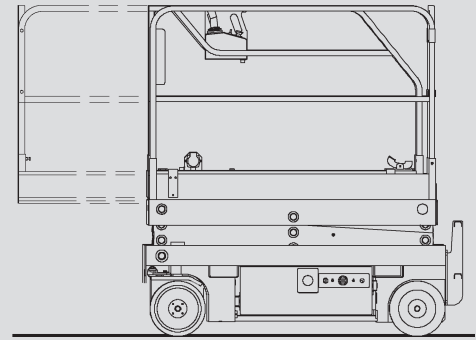

Ollós szerelőállványok

PS 80 E

Max. munkamagasság	7,80 m
Max. platformmagasság	5,80 m
Terhelhetőség	230 kg
Szélesség	0,76 m
Hosszúság	1,90 m
Magasság	2,00 m
Minimális behajtási magasság	2,00 m
Platform méret összecukott állapotban	1,68 x 0,70 m
Platform méret kitolt állapotban	2,59 x 0,70 m
Súly	1.590 kg
Meghajtás	Elektromos
Kitalpalás	Nem
Fekete kerék	Nem
Összkerékajtás	Nem