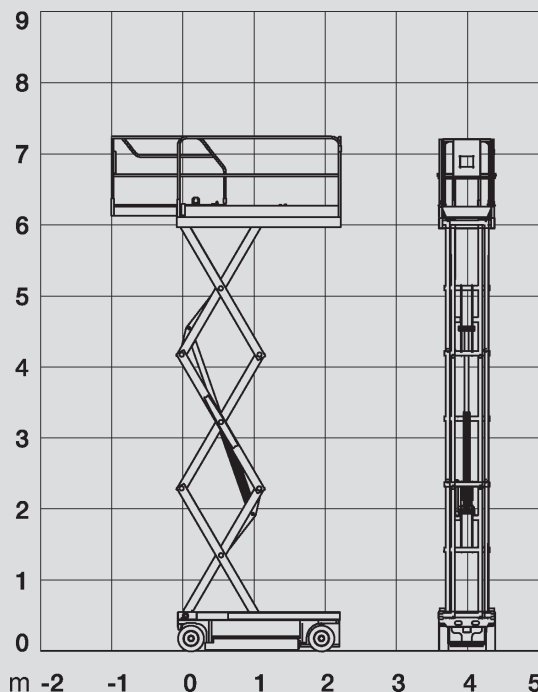

# Ollós szerelőállványok

## PS 80 E

Max. munkamagasság	8,20 m
Max. platformmagasság	6,20 m
Terhelhetőség	350 kg
Szélesség	0,81 m
Hosszúság	2,48 m
Magasság	2,00 m
Minimális behajtási magasság	1,13 m
Platform méret összecukott állapotban	2,30 x 0,80 m
Platform méret kitolt állapotban	3,22 x 0,80 m
Súly	1.730 kg
Meghajtás	Elektromos
Kitalpalás	Nem
Fekete kerék	Nem
Összkerékhajtás	Nem