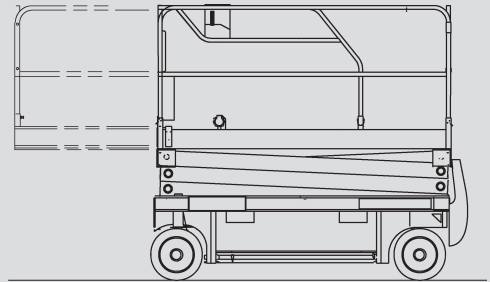

Ollós szerelőállványok

PS 80 E

Max. munkamagasság	8,25 m
Max. platformmagasság	6,25 m
Terhelhetőség	450 kg
Szélesség	1,20 m
Hosszúság	2,45 m
Magasság	2,14 m
Minimális behajtási magasság	1,28 m
Platform méret összecukott állapotban	2,30 x 1,20 m
Platform méret kitolt állapotban	3,22 x 1,20 m
Súly	1.950 kg
Meghajtás	Elektromos
Kitalpalás	Nem
Fekete kerék	Nem
Összkerékhajtás	Nem