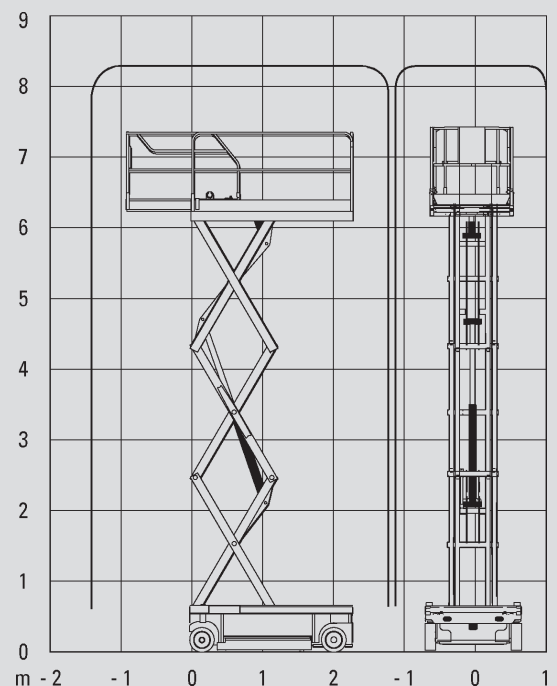

Felvilágosításért kérjük vegye fel a kapcsolatot illetékes üzletkötőnkkel vagy valamelyik kirendeltségünkkel.

A feltüntetett adatok csupán tájékoztató jellegűek. A műszaki adatok gyártói közlések. Fenntartjuk magunknak a jogot, hogy bármikor, bejelentés nélkül, specifikáció- és modellváltással éljünk.